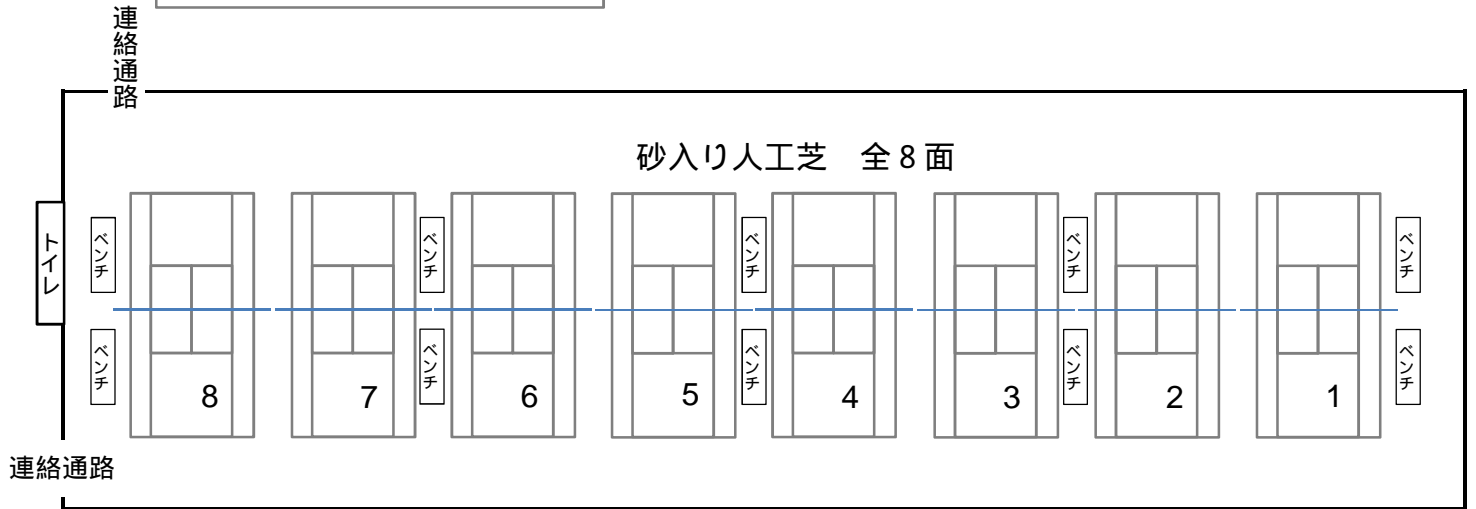

ベルデ軽井沢テニスコート ご利用案内 & 見取図

宿泊棟

1. 夏休み期間等の繁忙期は、共同でのご利用をお願いしています。

ベルデ軽井沢 研修室見取図

13m x 12m 135人収容可

ビデオプロジェクター、60インチスクリーン、電子ピアノ
机45脚、椅子135脚