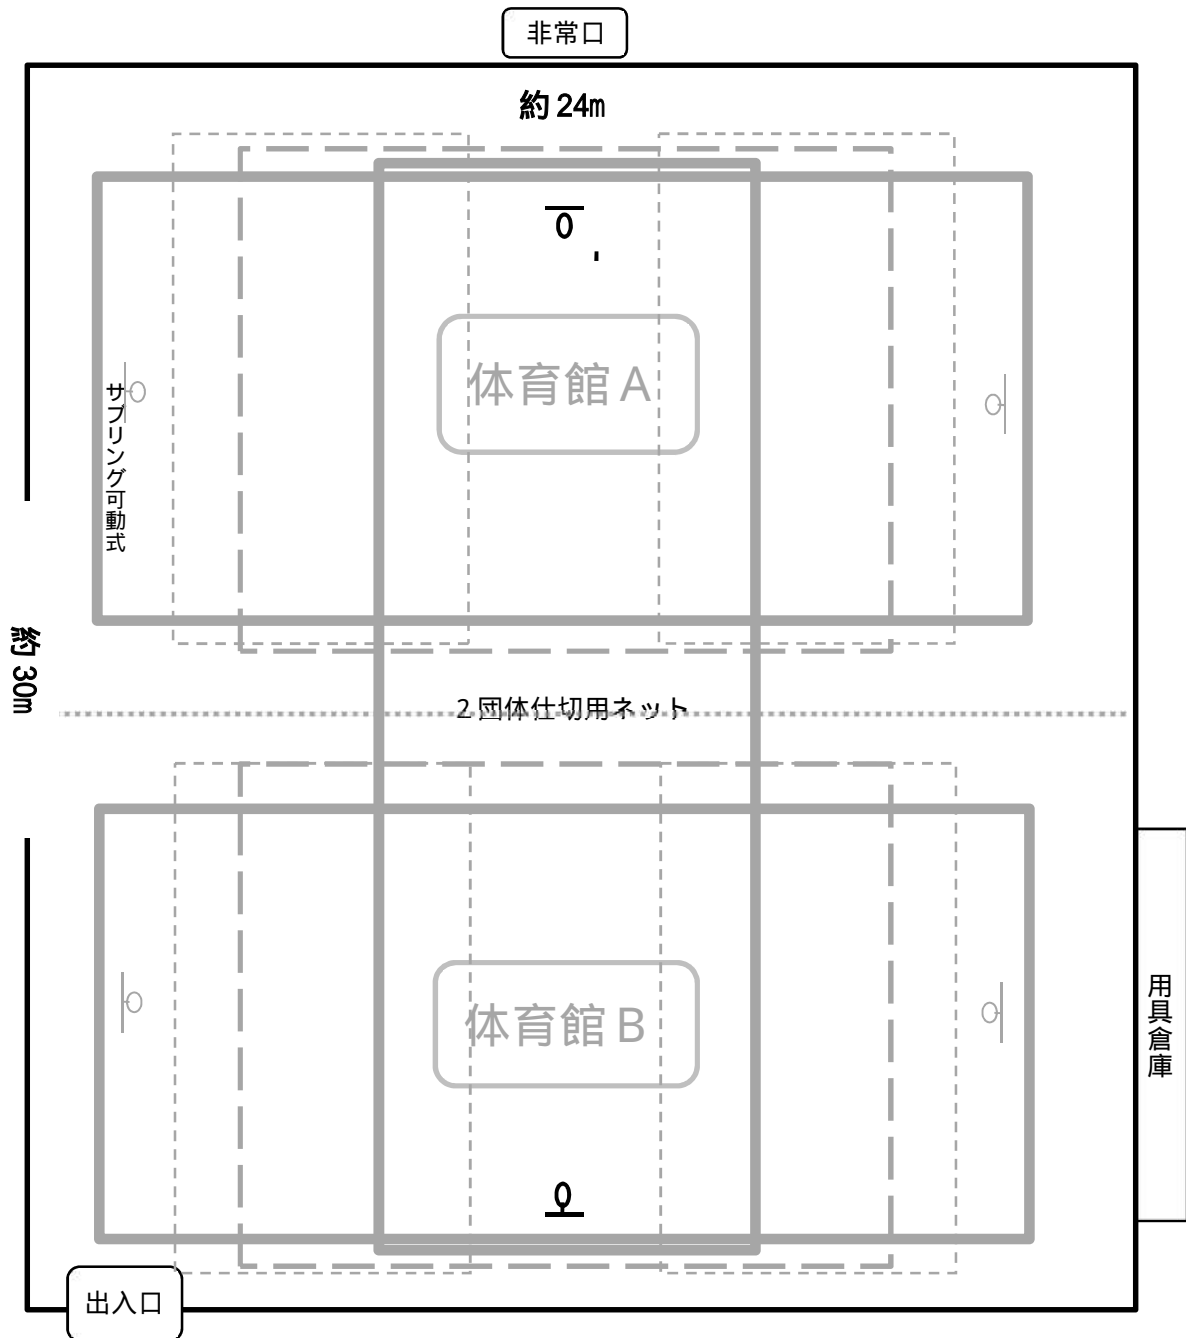

# ベルデ軽井沢体育館 ご利用案内 & 見取図

約 30m x 24m

夏休み等の特別期間は、全面(体育館 A、B)でのご利用はご遠慮いただいております。

-  バスケットコート、ミニバスケットは、公式よりやや小さ目となります。また、練習用の稼働式サブリングが 4 か所に設置されています。
-  バレーボールコートは、2 面とれます。
-  バドミントンコートは、4 面とれます。
- 卓球台は 3 台使用可能です。