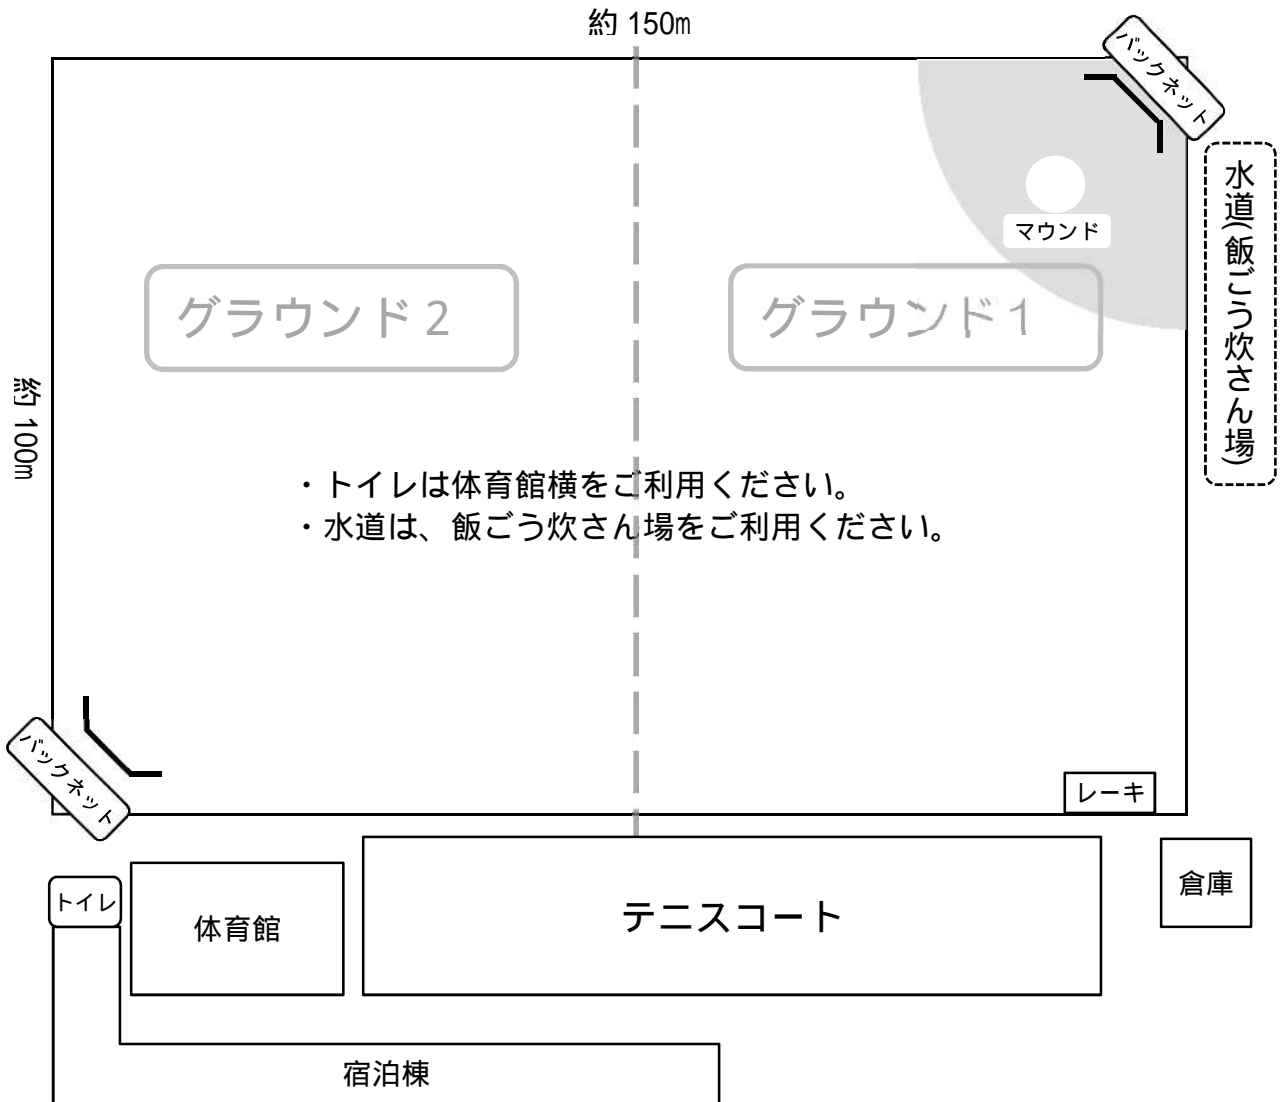

ベルデ岩井 グラウンド平面図

約 150m × 100m

グラウンド 2 は全面芝、グラウンド 1 は、 部分が土グラウンド

- 夏休み期間等の繁忙期は、半面ずつ 2 団体(グラウンド 1、2)でのご利用をお願いしています。
- 野球練習用グラウンドが 2 面とれます。野球のマウンドはグラウンド 1 のみ。
- サッカーコートは、少年公式用で 2 面とれます。
- サッカー用ゴールは、少年用 1 組、一般用 1 組があります。
- ラインカーは、倉庫にあります。
- トイレは、体育館横をご利用ください。