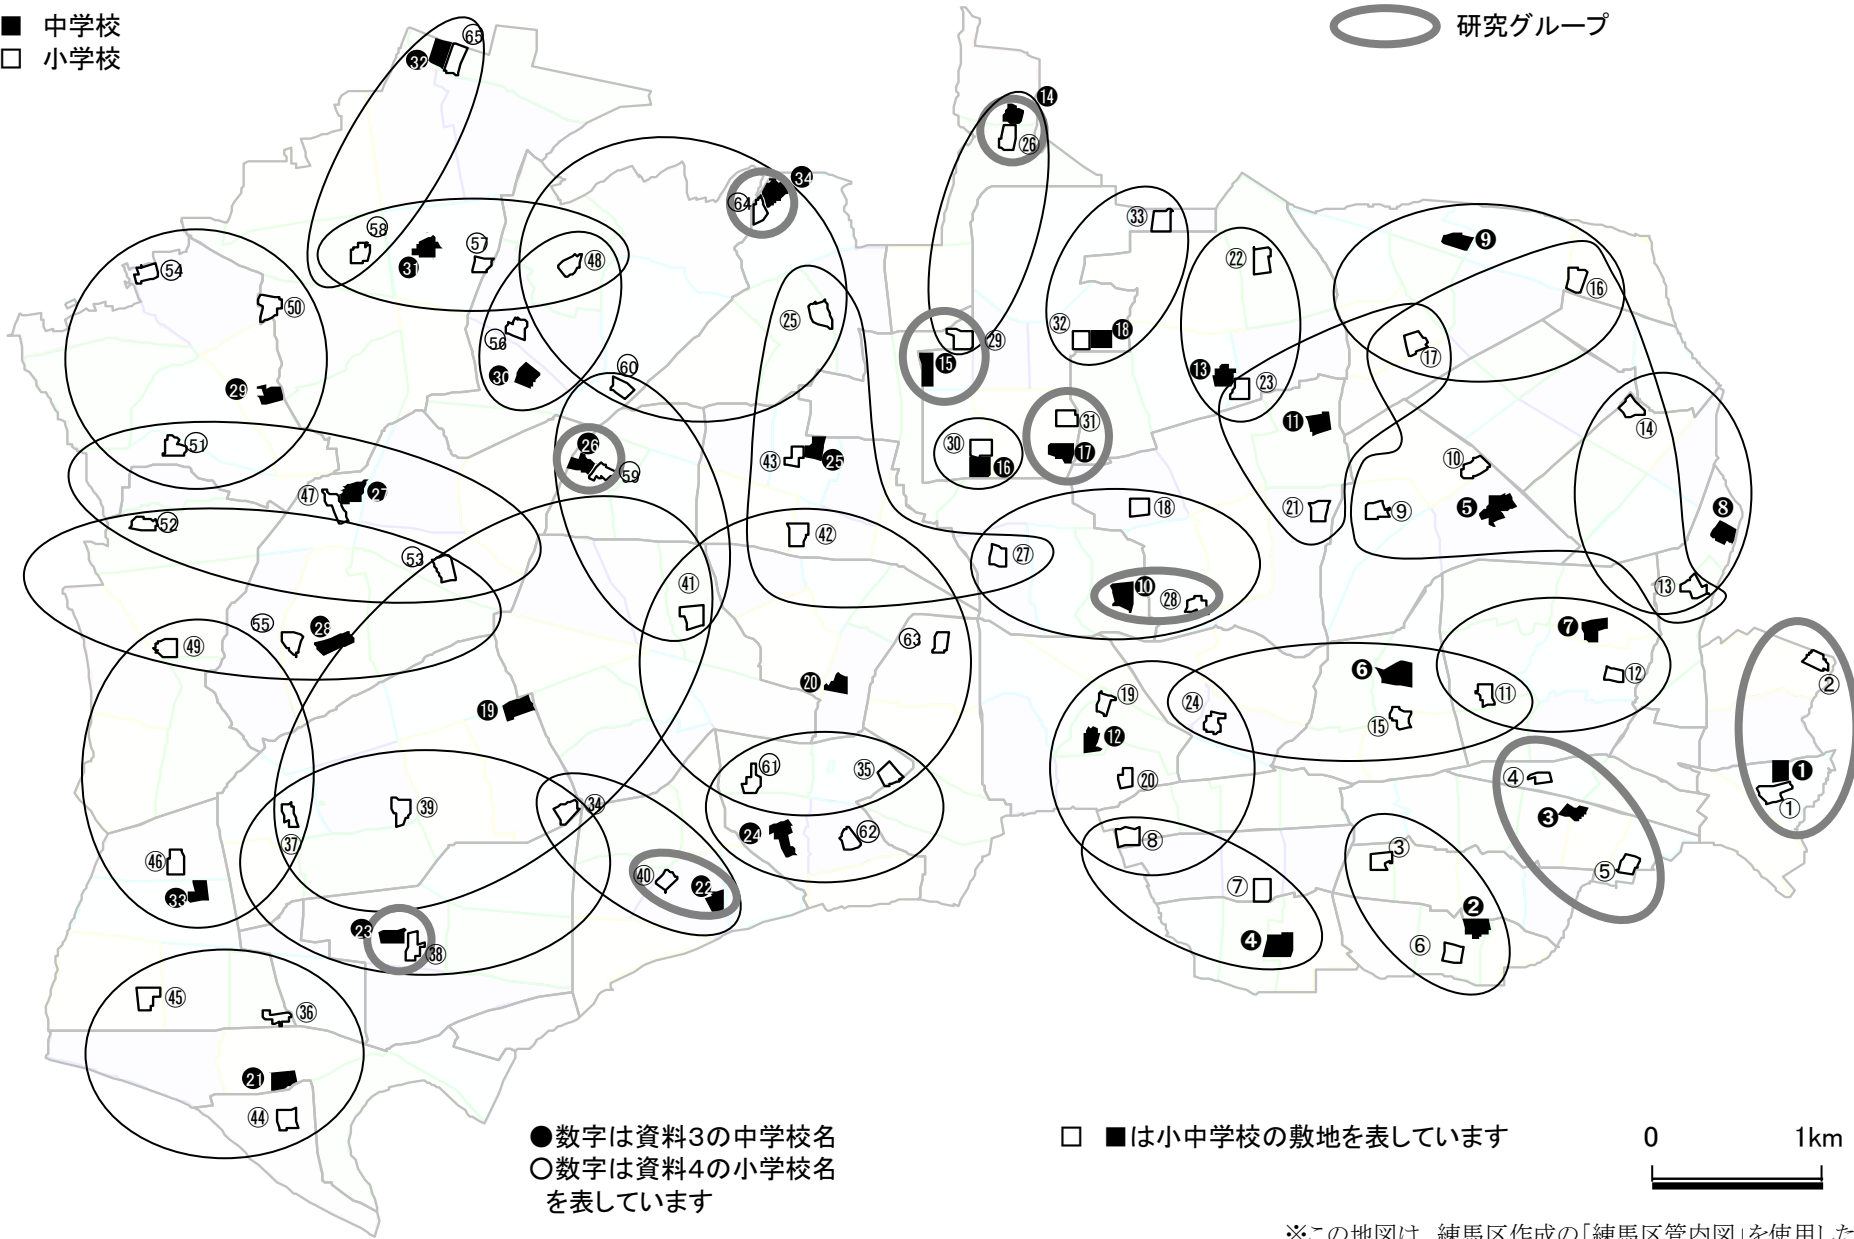

【資料5】 区立小中学校 位置図

- 中学校
- 小学校

- 中学校区別協議会
- 研究グループ

※この地図は、練馬区作成の「練馬区管内図」を使用したものである。