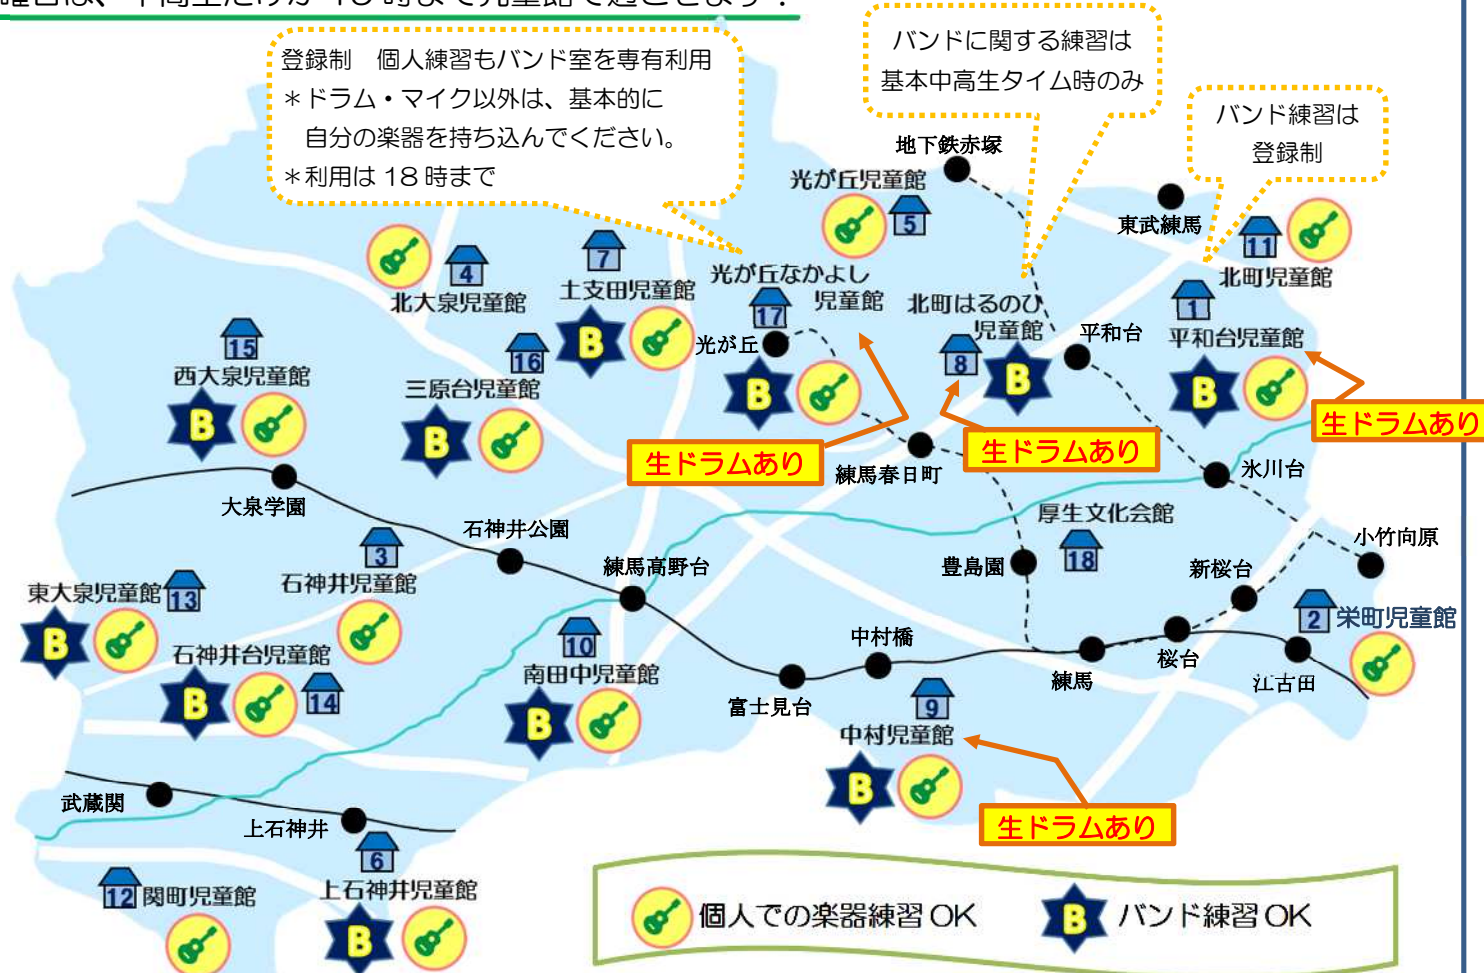

貸し出し楽器などは裏面を見てください

練馬区児童館 バンド利用マップ

バンド練習や楽器の個人練習ができる練馬区の児童館を紹介します。

無料で
利用できます！

練馬区の児童館は、中学生/高校生にとっても「居場所」であり、「やりたいことにチャレンジできる場」です♪
「中高生居場所づくり事業」を実施している曜日は、中高生だけが19時まで児童館で過ごせます！

【施設名】 【電話番号】

1	平和台児童館	☎3933-0297	月～土
2	栄町児童館	☎3994-3287	水・土
3	石神井児童館	☎3996-3800	水・金
4	北大泉児童館	☎3921-4856	水・木
5	光が丘児童館	☎3975-7137	月～土
6	上石神井児童館	☎3929-0999	月～土
7	土支田児童館	☎3925-4784	水・金
8	北町はるのひ児童館	☎3933-5100	水・土
9	中村児童館	☎3998-4890	水・土
10	南田中児童館	☎3995-5534	水・土
11	北町児童館	☎3931-5481	火・金
12	関町児童館	☎3920-1601	水・木
13	東大泉児童館	☎3921-9128	月～土
14	石神井台児童館	☎3995-8267	火・土
15	西大泉児童館	☎3924-9537	火・土
16	三原台児童館	☎3924-8796	水・金
17	光が丘なかよし児童館	☎5997-7720	月～土
18	厚生文化会館	☎3991-3080	

なかよし児童館は、午後6時15分～午後8時まで「中高生居場所作り事業」として夜間開放を行っています。

*利用の方法や時間帯などは、各児童館ごとに異なります。
*行事や故障等で使用できない場合などもあります。
詳しくは電話や来館時にお問い合わせください♪
ホームページもぜひご覧ください！

バンド／楽器個人練習 概要

*利用の方法や時間帯などは、各児童館ごとに異なります。行事や故障等で使用できない場合などもあります。
 詳しくはお電話や来館時にお問い合わせください♪ ホームページもぜひご覧ください!