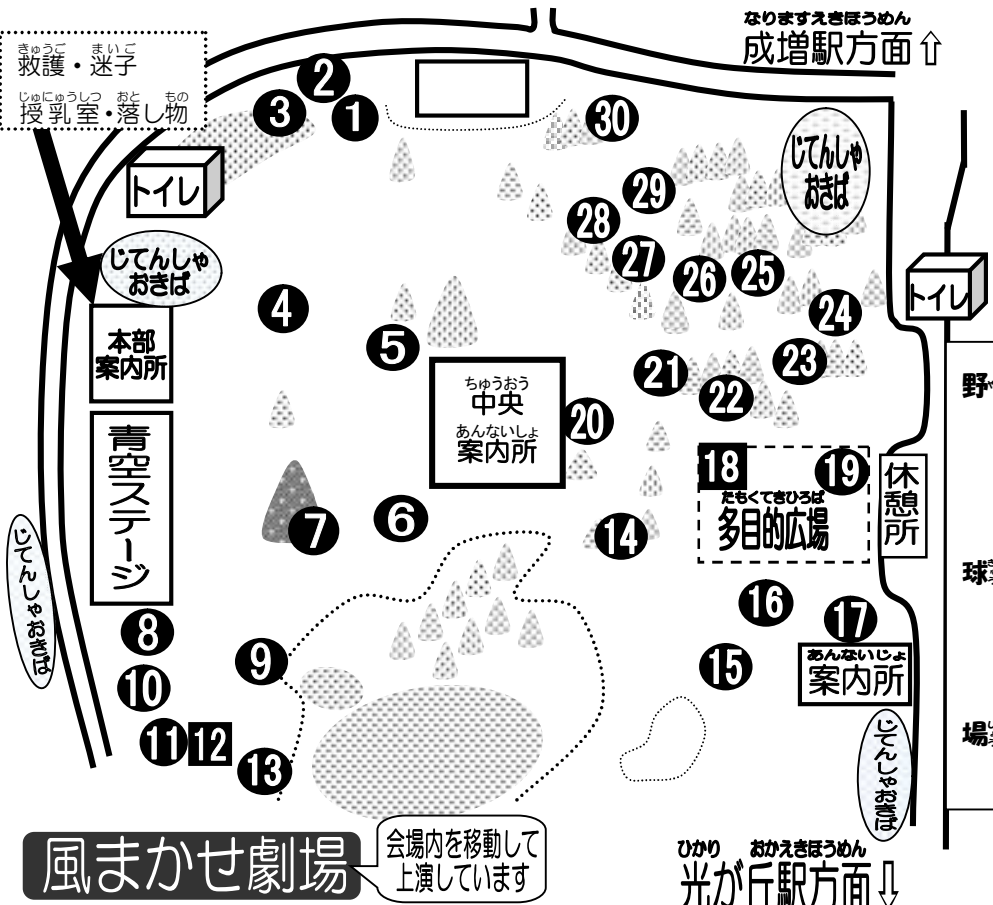

第37回練馬こどもまつり ガイドマップ

光が丘公園会場

西エリア

東エリア

- ① フェイスペインティング
◆平和台児童館
- ② なまえアートを作ろう
◆テトコトママト
- ③ 自然とあそび隊
～森の中で見つけよう、感じてみよう!～
◆環境教育チャレンジグループ「スコップ」
- ④ スポーツ体験
◆特定非営利活動法人 SSC 谷原アルファ
- ⑤ スタンプラリー 「〇〇をさがせ!」
◆光が丘なかよし児童館
- ⑥ ストリートパーフォーマーになろう!
◆厚生文化会館
- ⑦ えのぐであそぼう☆整理券配布
◆びいろ Art Lab.
- ⑧ 「こども哲学」を体験しよう!
◆ねりま子どもてつがく
- ⑨ フライングディスクとサンバイザーづくり
◆栄町児童館
- ⑩ ラインバスケット
◆特定非営利活動法人 グランマ富士見台
- ⑪ ハンドスタンプアートプロジェクト
◆練馬区オリンピック・パラリンピック担当課
- ⑫ NO LIMITS CHALLENGE
◆東京都パラリンピック体験プログラム
- ⑬ こどもディスコ
◆ネリナイ

- ⑭ スリッパで!! 卓球
◆北町児童館
- ⑮ モンキーブリッジ
◆日本ボーイスカウト東京連盟練馬地区野行委員会
天候により中止になることがあります。
- ⑯ お茶を点ててみよう! 体験グリーンティー!
◆茶道裏千家淡交会東京第二西青年部☆整理券配布
- ⑰ オリエンテーリング体験会
◆練馬オリエンテーリングクラブ
- ⑱ ベーゴマ体験
◆練馬ベーゴマ倶楽部
- ⑲ ヨーヨー吊り・おりがみコーナー
◆練馬区保育問題協議会
- ⑳ ねり丸グッズをゲットしよう!
スタンプラリー&クイズ
◆練馬区広聴広報課
- ㉑ グラウンドゴルフ
◆地区区民館
- ㉒ リライアンスと遊ぼう!
◆練馬区青少年育成光が丘地区委員会
- ㉓ 割り箸鉄砲、ひっくりカエル、
ブンブンこま、折り紙を作ろう
◆ねりまおもちゃクラブ
- ㉔ スライムをつくろう!
◆北大泉児童館
- ㉕ 風船電話を作ろう
◆光が丘児童館
- ㉖ パラパラアニメを作ってあそぼう
◆アニメーション活動センター
- ㉗ ミニ手話教室
◆手話サークル練馬こぶし会
- ㉘ 牛乳パックを使って遊ぼう
◆練馬区公立保育園
- ㉙ 似顔絵 大根の会
◆似顔絵 大根の会
- ㉚ こども木工教室
◆東京土建一般労働組合練馬支部

令和元年 5月11日(土)
午前10:30~午後3:30
フィナーレは
午後3:30から

⑫ ⑬ ⑮ ⑯ 風 = 12日(日)に延期の場合は
おやすみの催し
⑦ ⑱ = 人数制限があり、
整理券を配布する催し
*悪天候の場合は12日(日)におこないません

- 風 自転車に乗せてやってくる人形劇団
◆練馬人形劇サークル連絡会議・おむすび座
- 風 パネルシアターで楽しもう!
◆パネルシアターびーかぶー&パネルジャム
- 風 風まかせ劇場 パネルシアター
◆グループばく

保護者のみなさまへお願い

- 会場内での禁煙にご協力ください。
- 駐輪場に限りがありますので、できるだけ徒歩や公共交通機関でのご来場をお願いします。
- 会場内で飲食物の販売はしていません。飲み物や食べ物は各自でご用意ください。
- ステージの写真・動画を撮る方は撮影許可証を忘れずにお持ちください。(事前に団体へ渡しています)

10時30分から
あそべるよ!

ごみの持ち帰りに
ご協力ください