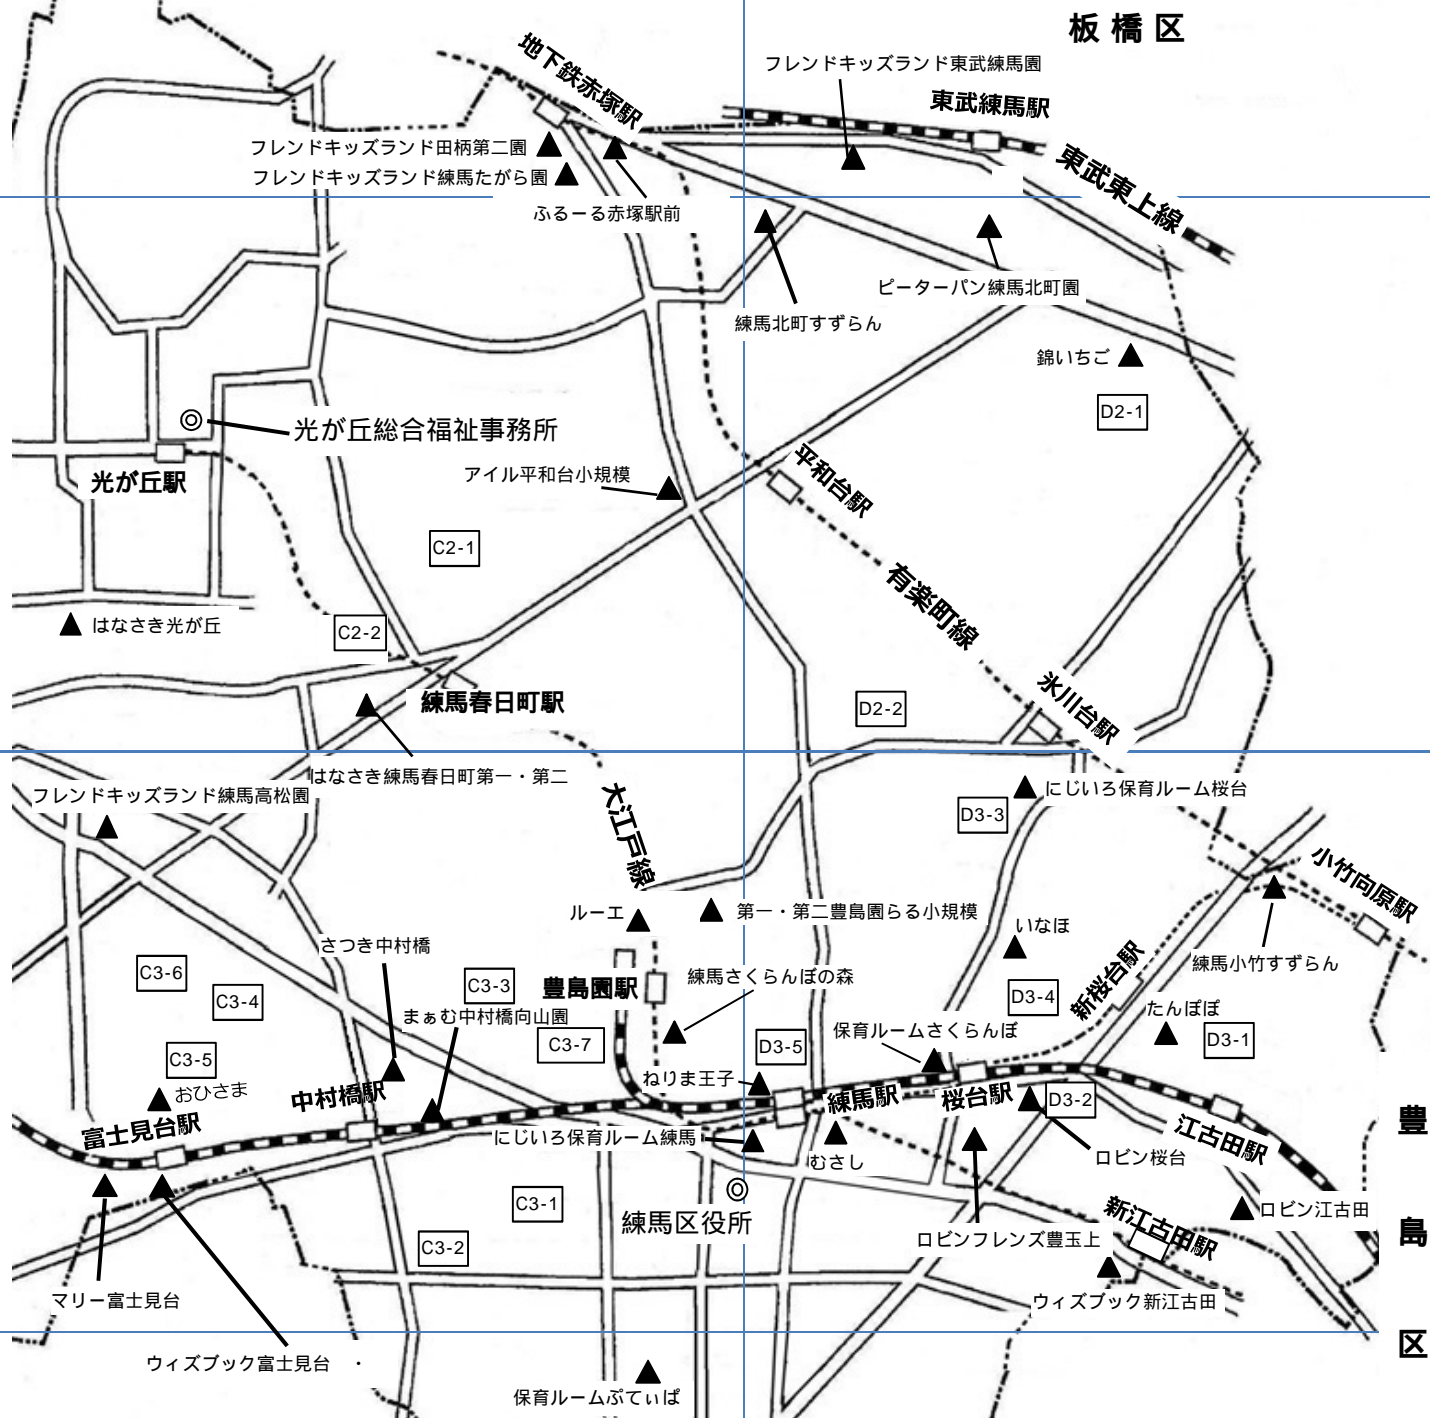

Ⓒ

Ⓓ

練馬の地域型保育施設マップ

凡 例	
▲	小規模保育事業
▲	事業所内保育事業
▲	家庭的保育事業（保育ママ）
数字	数字は家庭的保育事業一覧に記載のエリア別（例：A1）番号