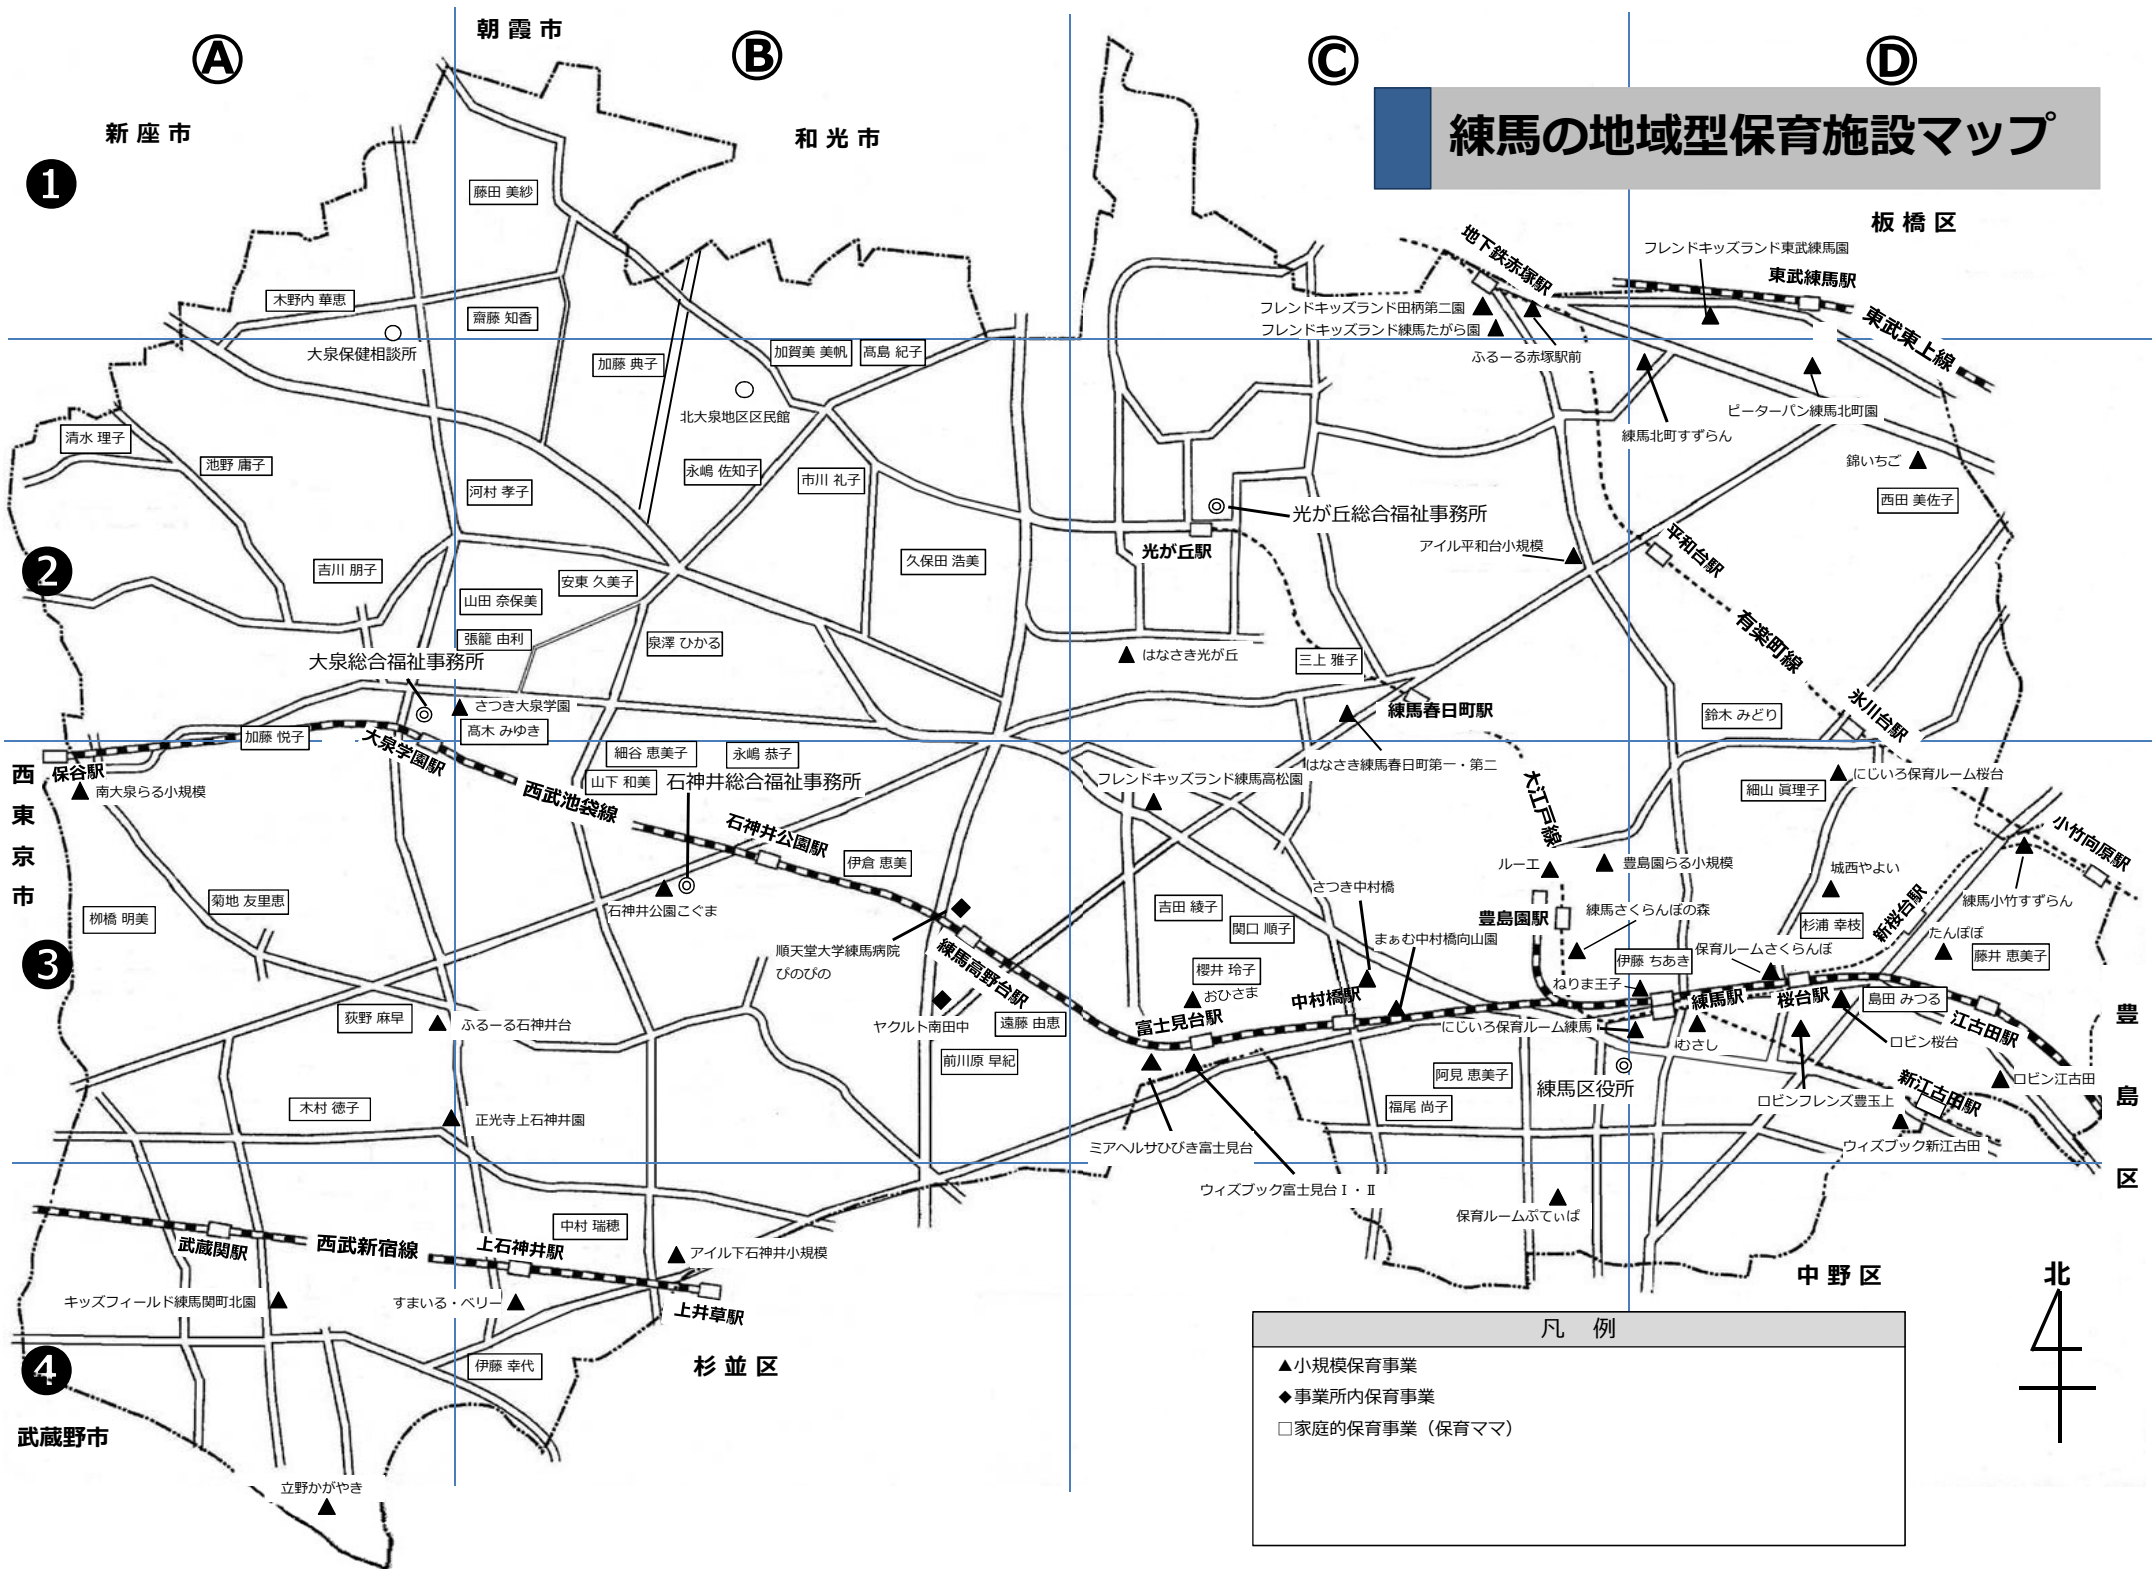

# 練馬の地域型保育施設マップ

凡例

- ▲ 小規模保育事業
- ◆ 事業所内保育事業
- 家庭的保育事業（保育ママ）