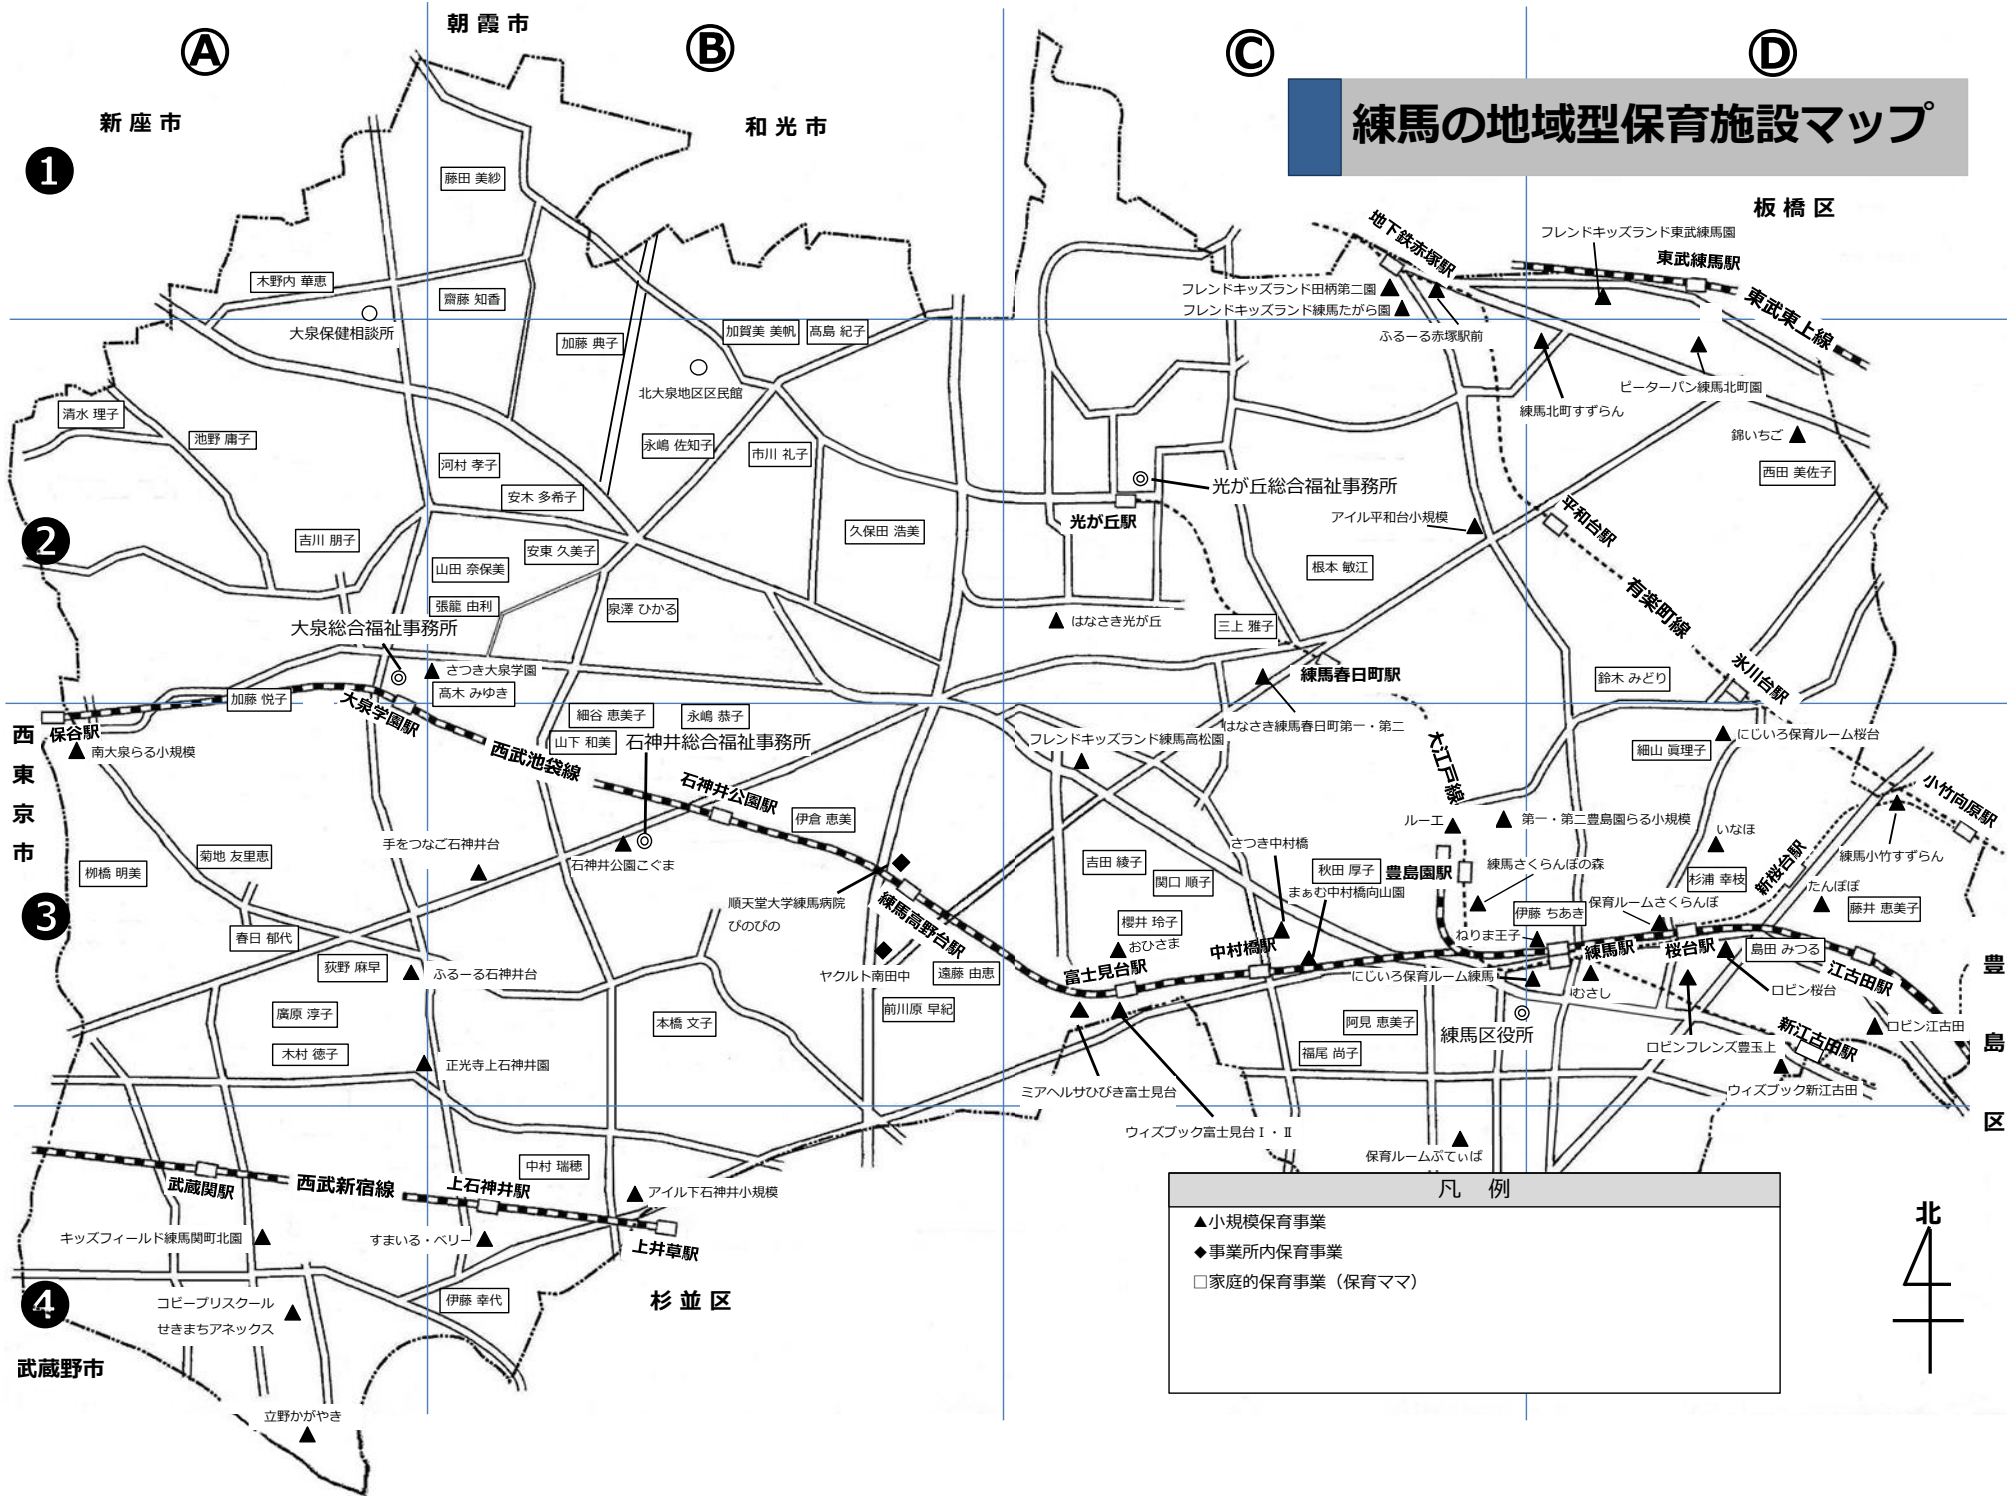

練馬の地域型保育施設マップ

凡例

- ▲小規模保育事業
- ◆事業所内保育事業
- 家庭的保育事業（保育ママ）