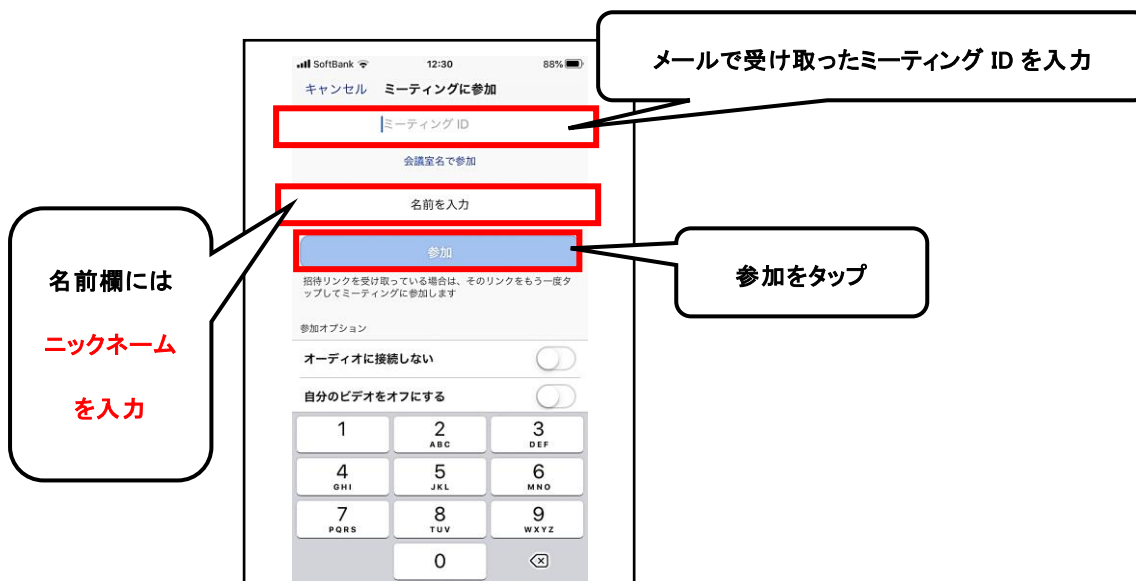

ニックネームの使用について

ねりま子育て応援アプリから「おうちで練馬こどもカフェ」にお申込みの際は、Zoom 上に表示される名前（ニックネーム）を入力していただきます。当日、司会の講師から参加者の皆さんに呼びかけるときなどは、このニックネームを使用します。

名前の入力を求める欄が表示されたら、必ずニックネームを入力してください。

※スマホ画面の場合

名前欄に入力した名前が他の参加者の画面に映ります。必ず名前欄にはニックネームを入力の上、参加してください。

開始時間の5分前から入室できます。