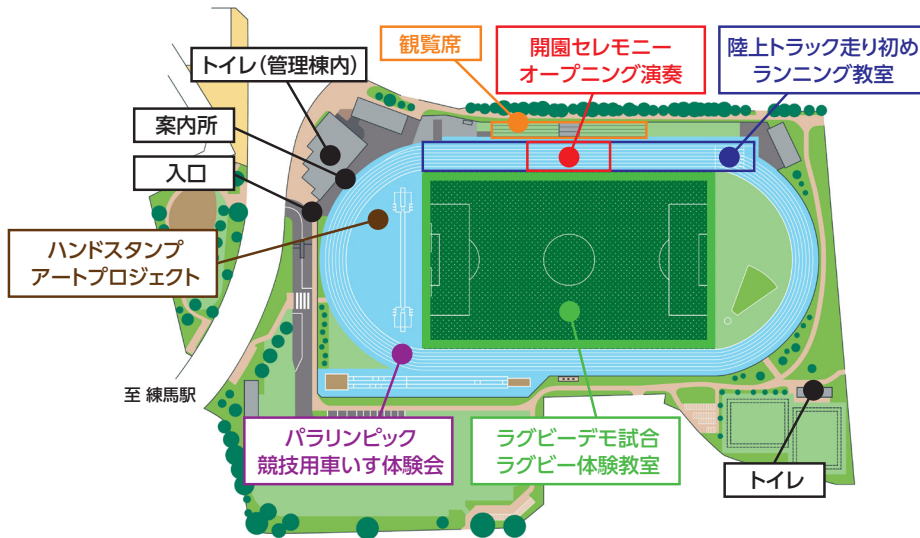

パラリンピック競技用車いす体験会やラグビーの
デモ試合なども行います!

見学
自由

[注意事項] ※ヒールのある靴での入場はご遠慮ください。※公園内にペットを連れて入ることはできません。※陸上トラック内は飲食禁止です。

お問合せ 練馬区オリンピック・パラリンピック担当課 TEL.03-5984-1270 主催/練馬区 協力/練馬区陸上競技協会、練馬ラグビースクール

練馬総合運動場公園オープニングフェスティバルプログラム

※イベント内容は変更する場合があります。

練馬総合運動場公園案内図

会場までのアクセス

西武池袋線・都営大江戸線
練馬駅北口から徒歩10分
※お車での来場はご遠慮ください。

東京2020大会にスタンプで参加しよう! 練馬区発100万人の ハンドスタンプアートプロジェクト

多くの皆様のハンドスタンプ(手形)から作成したアートを展示することで東京2020オリンピック・パラリンピックと一緒に参加します。

オープニングフェスティバル当日は、プロジェクトのブースを設置します。