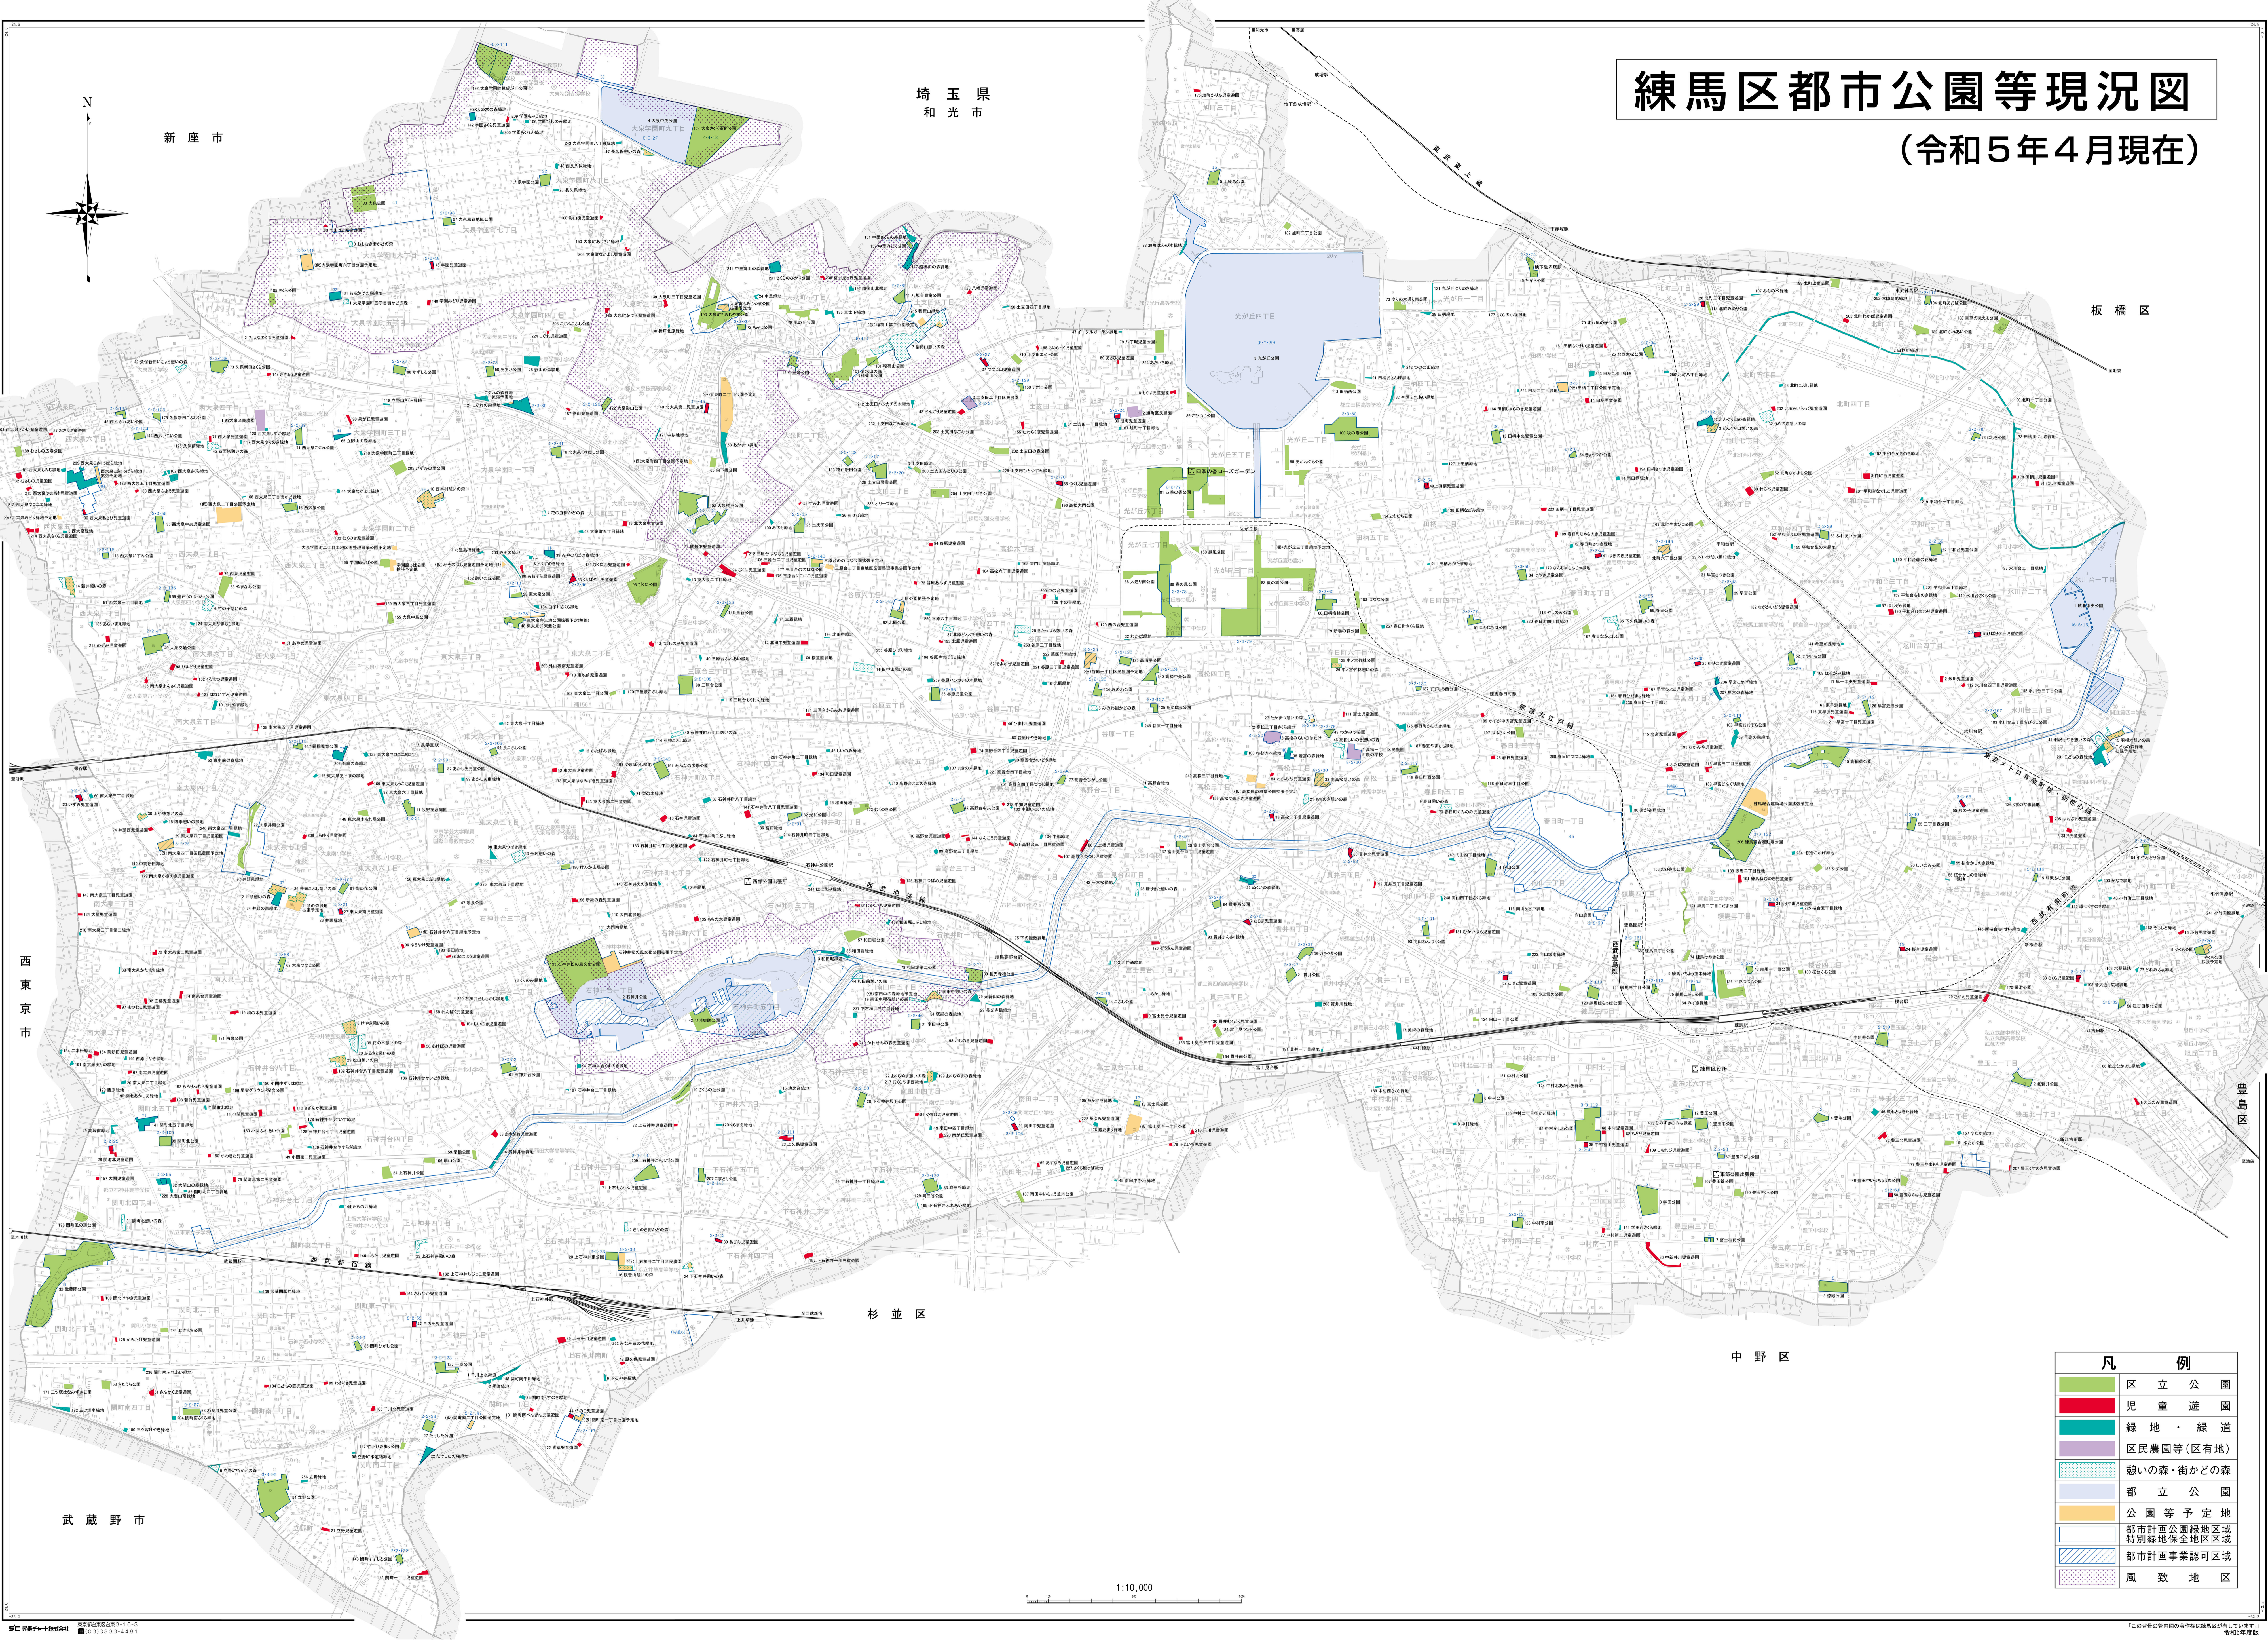

# 練馬区都市公園等現況図

(令和5年4月現在)

埼玉県  
和光市

新座市

板橋区

杉並区

中野区

武蔵野市

豊島区

凡 例	
	区立公園
	児童遊園
	緑地・緑道
	区民農園等(区有地)
	憩いの森・街かどの森
	都立公園
	公園等予定地
	都市計画公園緑地地区 特別緑地保全地区
	都市計画事業認可区域
	風致地区

1:10,000