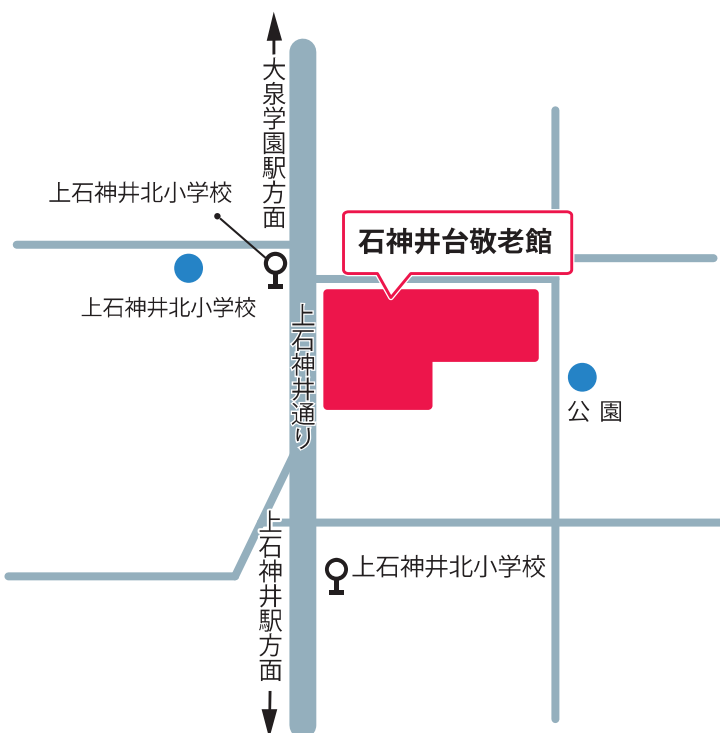

# 石神井台敬老館

練馬区石神井台2丁目18番13号

TEL・FAX：03-3995-8270

【併設施設】石神井台児童館、石神井台保育園

☆駐車場はありません。

太陽の陽ざしたっぷりの館内です。  
 歌声喫茶、リサイクルウィークや  
 映画会が人気です。  
 体操や手工芸事業等で、新たな出  
 会い、交流の場を設けています。

- 大泉学園駅南口～  
上石神井駅行または西荻窪駅行  
「上石神井北小学校」下車
- 吉祥寺駅～成増町行  
「上石神井北小学校」下車

●敬老館(事務室)は2階にあります。

1階