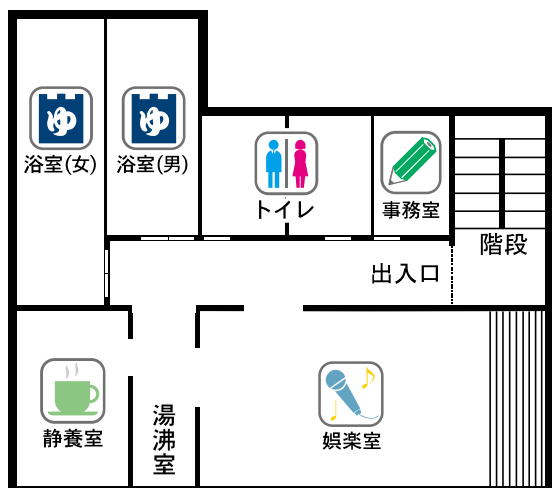

栄町敬老館

練馬区栄町 40 番 7 号

TEL・FAX：03-3994-3286

【併設施設】栄町児童館、栄町保育園

☆駐車場はありません。

音楽会やお祭り、運動、健康、趣味教養などの各種事業をお楽しみいただけます。

駅から近く、活気のある商店街の中心にあるので外出の際にはぜひお立ち寄りください。

- 江古田駅北口から徒歩 5 分
- 新桜台駅 2 番出口から徒歩 7 分

● 敬老館は2階にあります。階段をご利用ください。