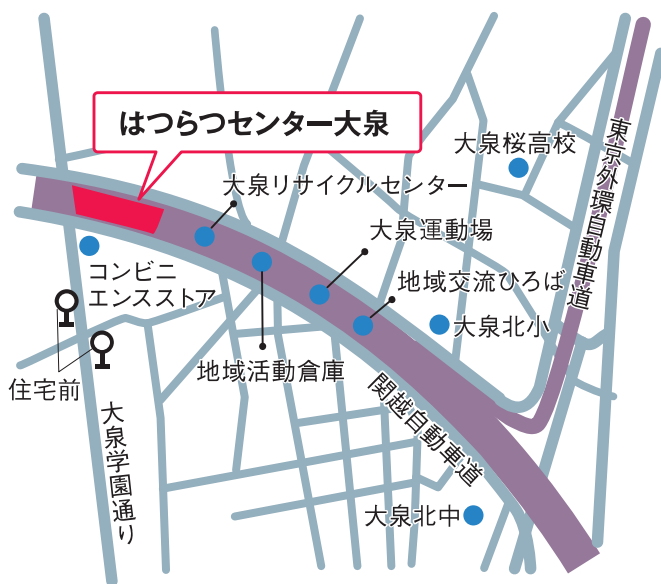

はつらつセンター大泉

練馬区大泉学園町1丁目34番20号

TEL : 03 - 3867 - 3180

健康増進や趣味・生きがいにつながる活動を、センターに集う仲間とともに自主的、主体的に、そして継続的に行えるよう支援しています。

「地域の高齢者がはつらつと暮らせる街づくり」につなげることを目指しています。

- 大泉学園駅北口～朝霞駅、成増駅南口、新座駅南口、福祉センター入口、新座営業所行「住宅前」下車
- 大泉学園駅南口～都民農園セコニック、新座栄、長久保行「住宅前」下車