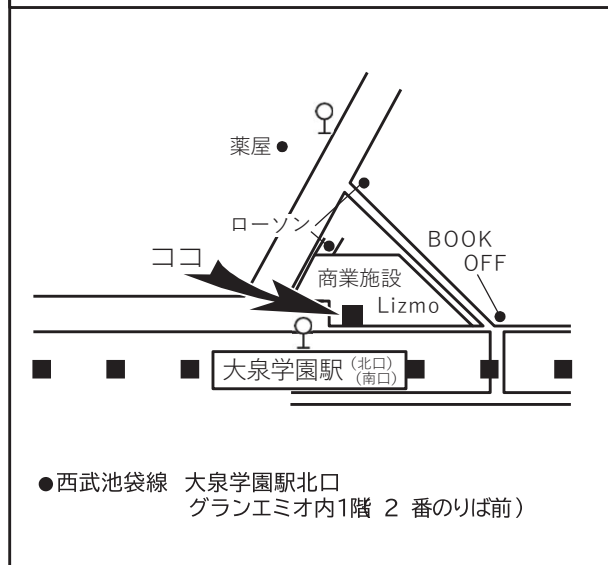

●都営地下鉄練馬駅定期券発売所 2026.5.1より営業開始時刻を変更

④ 西武バス練馬営業所

⑤ 西武バス上石神井営業所

⑥ 西武バス石神井公園案内所

⑦ 西武バス大泉学園駅北口案内所

⑧ 国際興業バス練馬営業所