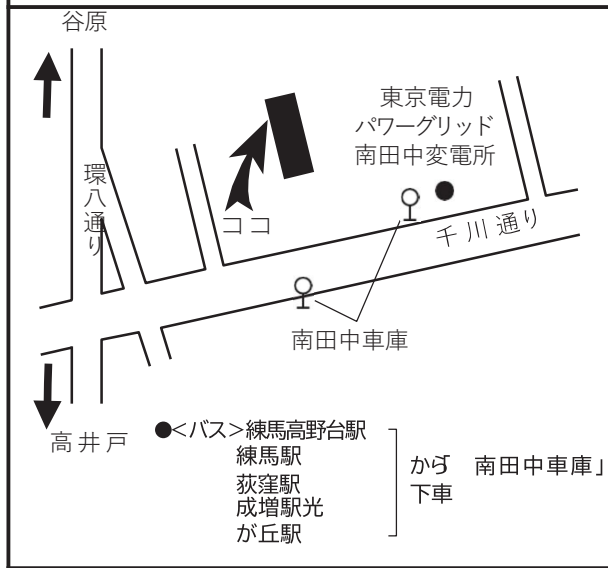

東京都シルバーパス常設発行窓口一覧

【練馬区】

区市町村名	事業者名	発行窓口	住所	電話番号	取扱時間	再発行	払戻し
練馬①	交通局	都営バス練馬支所	練馬区豊玉上 2-7-1	03-3993-0432	9:00 ~ 20:00	○	○
練馬②	交通局	都営地下鉄練馬駅定期券発売所	練馬区豊玉北 5-17-12 都営大江戸線改札そば	03-5999-8712	11:00 ~ 20:00	○	○
練馬③	関東バス	関東バス青梅街道営業所	練馬区関町南 1-9-3	03-3928-2121	9:00 ~ 17:00	○	○
練馬④	西武バス	西武バス練馬営業所	練馬区南田中 1-13-5	03-3996-2525	9:00 ~ 18:00	○	○
練馬⑤	西武バス	西武バス上石神井営業所	練馬区石神井台 6-16-1	03-3867-2525	9:00 ~ 18:00	○	○
練馬⑥	西武バス	西武バス石神井公園案内所	練馬区石神井町 4-3-17	03-3867-2525 上石神井営業所と共用	15:00 ~ 19:00 (土日祝 14:00 ~ 18:00)	○	○
練馬⑦	西武バス	西武バス大泉学園駅北口案内所	練馬区東大泉 1-28-1	03-3867-2525 上石神井営業所と共用	10:00 ~ 20:00 (平日) 10:00 ~ 18:00 (土・日・祝日)	○	○
練馬⑧	国際興業	国際興業バス練馬営業所	練馬区北町 1-13-28	03-3934-1123	9:00 ~ 20:00	○	○

●都営地下鉄練馬駅定期券発売所 2026.5.1より営業開始時刻を変更

④ 西武バス練馬営業所

⑤ 西武バス上石神井営業所

⑥ 西武バス石神井公園案内所

⑦ 西武バス大泉学園駅北口案内所

⑧ 国際興業バス練馬営業所