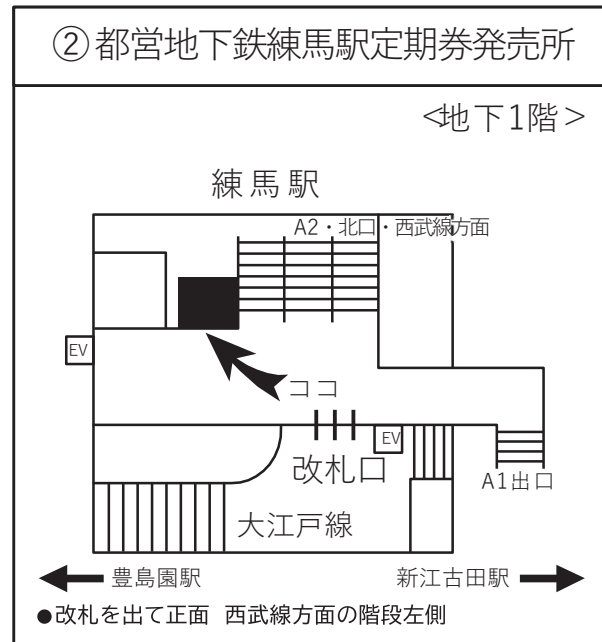

東京都シルバーパス常設発行窓口一覧

【練馬区】

区市町村名	事業者名	発行窓口	住所	電話番号	取扱時間	再発行	払戻し
練馬①	交通局	都営バス練馬支所	練馬区豊玉上 2-7-1	03-3993-0432	9:00 ~ 20:00	○	○
練馬②	交通局	都営地下鉄練馬駅定期券発売所	練馬区豊玉北 5-17-12 都営大江戸線改札そば	03-5999-8712	11:00 ~ 20:00	○	○
練馬③	関東バス	関東バス青梅街道営業所	練馬区関町南 1-9-3	03-3928-2121	9:00 ~ 17:00	○	○
練馬④	西武バス	西武バス練馬営業所	練馬区南田中 1-13-5	03-3996-2525	9:00 ~ 18:00	○	○
練馬⑤	西武バス	西武バス上石神井営業所	練馬区石神井台 6-16-1	03-3867-2525	9:00 ~ 18:00	○	○
練馬⑥	西武バス	西武バス石神井公園案内所	練馬区石神井町 4-3-17	03-3867-2525 上石神井営業所と共用	15:00 ~ 19:00 (土日祝 14:00 ~ 18:00)	○	○
練馬⑦	西武バス	西武バス大泉学園駅北口案内所	練馬区東大泉 1-28-1	03-3867-2525 上石神井営業所と共用	10:00 ~ 20:00 (平日) 10:00 ~ 18:00 (土・日・祝日)	○	○
練馬⑧	国際興業	国際興業バス練馬営業所	練馬区北町 1-13-28	03-3934-1123	9:00 ~ 20:00	○	○

●都営地下鉄練馬駅定期券発売所 2026.5.1より営業開始時刻を変更