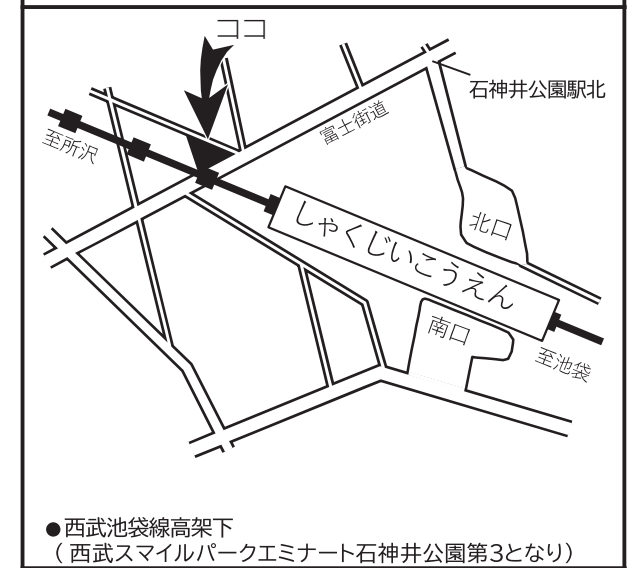

●都営地下鉄練馬駅定期券発売所 2026.5.1より営業開始時刻を変更

④ 西武バス練馬営業所

⑤ 西武バス上石神井営業所

⑥ 西武バス石神井公園案内所

⑦ 西武バス大泉学園駅北口案内所

⑧ 国際興業バス練馬営業所