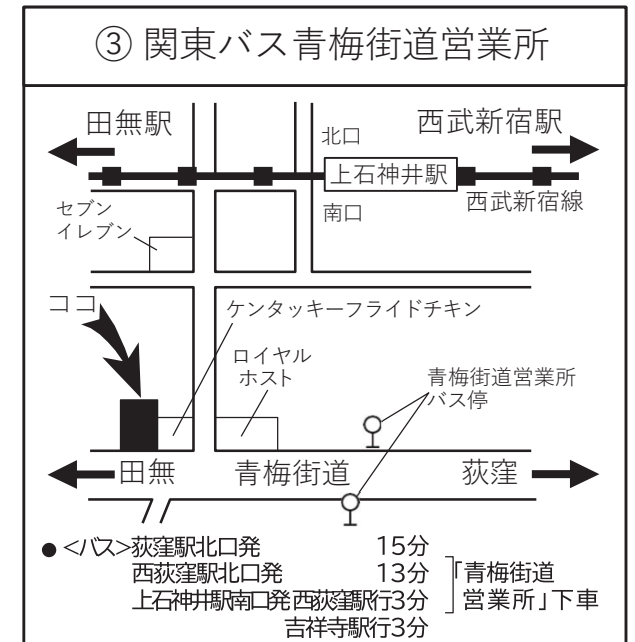

東京都シルバーパス常設発行窓口一覧

【練馬区】

区市町村名	事業者名	発行窓口	住所	電話番号	取扱時間	再発行	払戻し
練馬①	交通局	都営バス練馬支所	練馬区豊玉上 2-7-1	03-3993-0432	9:00 ~ 20:00	○	○
練馬②	交通局	都営地下鉄練馬駅定期券発売所	練馬区豊玉北 5-17-12 都営大江戸線改札そば	03-5999-8712	11:00 ~ 20:00	○	○
練馬③	関東バス	関東バス青梅街道営業所	練馬区関町南 1-9-3	03-3928-2121	9:00 ~ 17:00	○	○
練馬④	西武バス	西武バス練馬営業所	練馬区南田中 1-13-5	03-3996-2525	9:00 ~ 18:00	○	○
練馬⑤	西武バス	西武バス上石神井営業所	練馬区石神井台 6-16-1	03-3867-2525	9:00 ~ 18:00	○	○
練馬⑥	西武バス	西武バス石神井公園案内所	練馬区石神井町 4-3-17	03-3867-2525 上石神井営業所と共用	15:00 ~ 19:00 (土日祝 14:00 ~ 18:00)	○	○
練馬⑦	西武バス	西武バス大泉学園駅北口案内所	練馬区東大泉 1-28-1	03-3867-2525 上石神井営業所と共用	10:00 ~ 20:00 (平日) 10:00 ~ 18:00 (土・日・祝日)	○	○
練馬⑧	国際興業	国際興業バス練馬営業所	練馬区北町 1-13-28	03-3934-1123	9:00 ~ 20:00	○	○

●都営地下鉄練馬駅定期券発売所 2026.5.1より営業開始時刻を変更