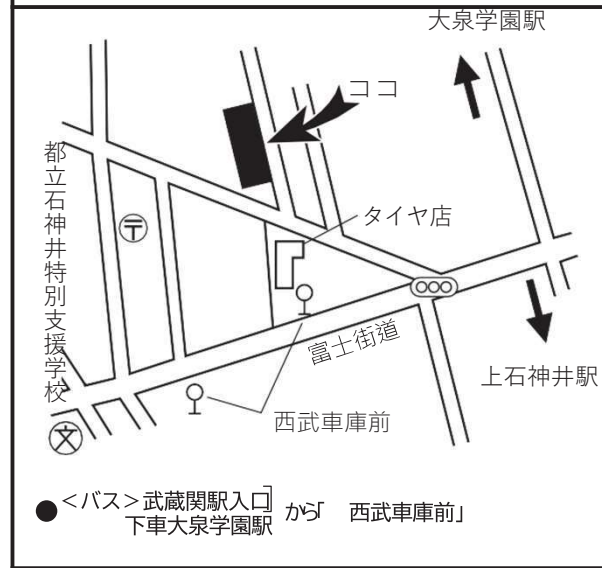

東京都シルバーパス常設発行窓口一覧

【練馬区】

区市町村名	事業者名	発行窓口	住所	電話番号	取扱時間	再発行	払戻し
練馬①	交通局	都営バス練馬支所	練馬区豊玉上 2-7-1	03-3993-0432	9:00 ~ 20:00	○	○
練馬②	交通局	都営地下鉄練馬駅定期券発売所	練馬区豊玉北 5-17-12 都営大江戸線改札そば	03-5999-8712	11:00 ~ 20:00	○	○
練馬③	関東バス	関東バス青梅街道営業所	練馬区関町南 1-9-3	03-3928-2121	9:00 ~ 17:00	○	○
練馬④	西武バス	西武バス練馬営業所	練馬区南田中 1-13-5	03-3996-2525	9:00 ~ 18:00	○	○
練馬⑤	西武バス	西武バス上石神井営業所	練馬区石神井台 6-16-1	03-3867-2525	9:00 ~ 18:00	○	○
練馬⑥	西武バス	西武バス石神井公園案内所	練馬区石神井町 4-3-17	03-3867-2525 上石神井営業所と共用	15:00 ~ 19:00 (土日祝 14:00 ~ 18:00)	○	○
練馬⑦	西武バス	西武バス大泉学園駅北口案内所	練馬区東大泉 1-28-1	03-3867-2525 上石神井営業所と共用	10:00 ~ 20:00 (平日) 10:00 ~ 18:00 (土・日・祝日)	○	○
練馬⑧	国際興業	国際興業バス練馬営業所	練馬区北町 1-13-28	03-3934-1123	9:00 ~ 20:00	○	○

●都営地下鉄練馬駅定期券発売所 2026.5.1より営業開始時刻を変更

④ 西武バス練馬営業所

⑤ 西武バス上石神井営業所

⑥ 西武バス石神井公園案内所

⑦ 西武バス大泉学園駅北口案内所

⑧ 国際興業バス練馬営業所