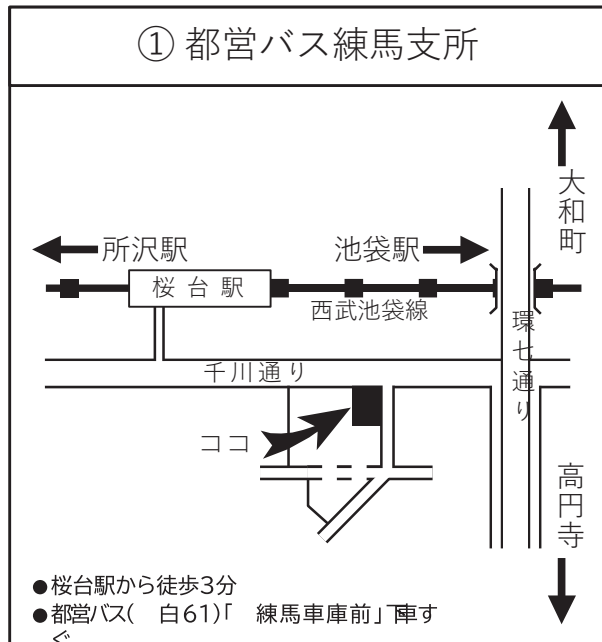

東京都シルバーパス常設発行窓口一覧

【練馬区】

区市町村名	事業者名	発行窓口	住所	電話番号	取扱時間	再発行	払戻し
練馬①	交通局	都営バス練馬支所	練馬区豊玉上 2-7-1	03-3993-0432	9:00 ~ 20:00	○	○
練馬②	交通局	都営地下鉄練馬駅定期券発売所	練馬区豊玉北 5-17-12 都営大江戸線改札そば	03-5999-8712	11:00 ~ 20:00	○	○
練馬③	関東バス	関東バス青梅街道営業所	練馬区関町南 1-9-3	03-3928-2121	9:00 ~ 17:00	○	○
練馬④	西武バス	西武バス練馬営業所	練馬区南田中 1-13-5	03-3996-2525	9:00 ~ 18:00	○	○
練馬⑤	西武バス	西武バス上石神井営業所	練馬区石神井台 6-16-1	03-3867-2525	9:00 ~ 18:00	○	○
練馬⑥	西武バス	西武バス石神井公園案内所	練馬区石神井町 4-3-17	03-3867-2525 上石神井営業所と共用	15:00 ~ 19:00 (土日祝 14:00 ~ 18:00)	○	○
練馬⑦	西武バス	西武バス大泉学園駅北口案内所	練馬区東大泉 1-28-1	03-3867-2525 上石神井営業所と共用	10:00 ~ 20:00 (平日) 10:00 ~ 18:00 (土・日・祝日)	○	○
練馬⑧	国際興業	国際興業バス練馬営業所	練馬区北町 1-13-28	03-3934-1123	9:00 ~ 20:00	○	○

●都営地下鉄練馬駅定期券発売所 2026.5.1より営業開始時刻を変更