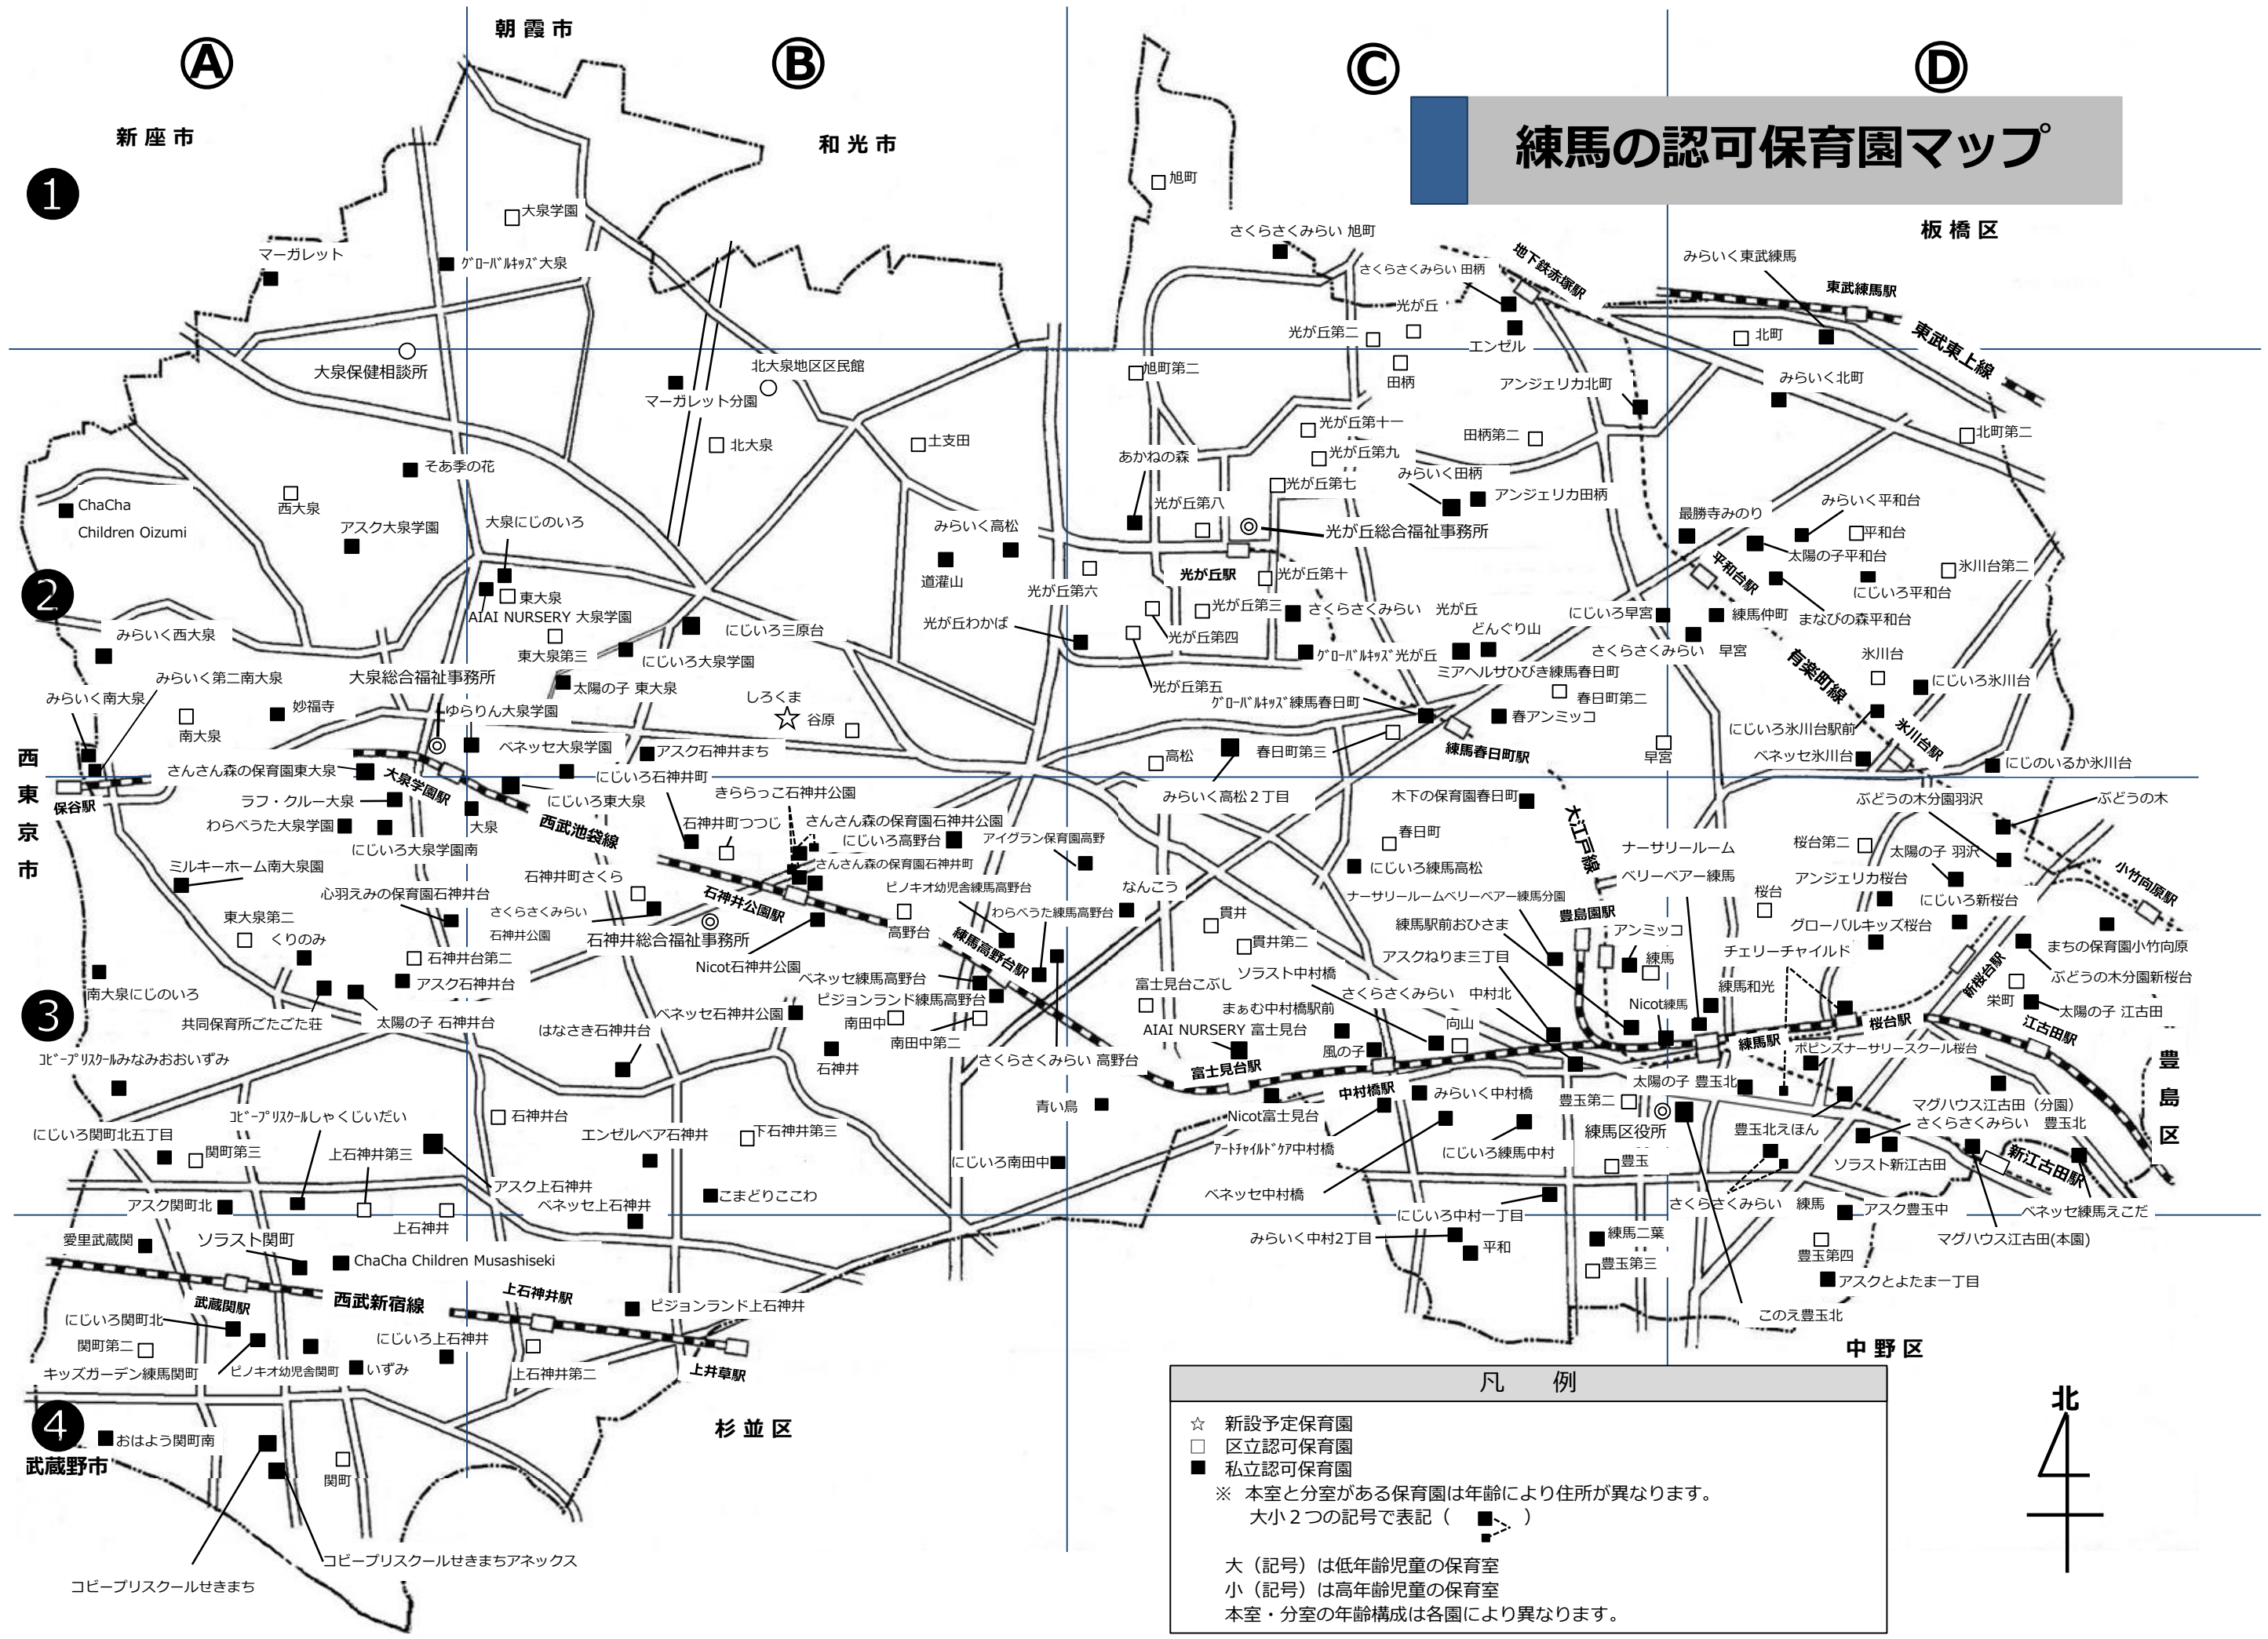

練馬の認可保育園マップ

凡例

- ☆ 新設予定保育園
- 区立認可保育園
- 私立認可保育園
- ※ 本室と分室がある保育園は年齢により住所が異なります。
大小2つの記号で表記 (■)

大(記号)は低年齢児童の保育室
小(記号)は高年齢児童の保育室
本室・分室の年齢構成は各園により異なります。