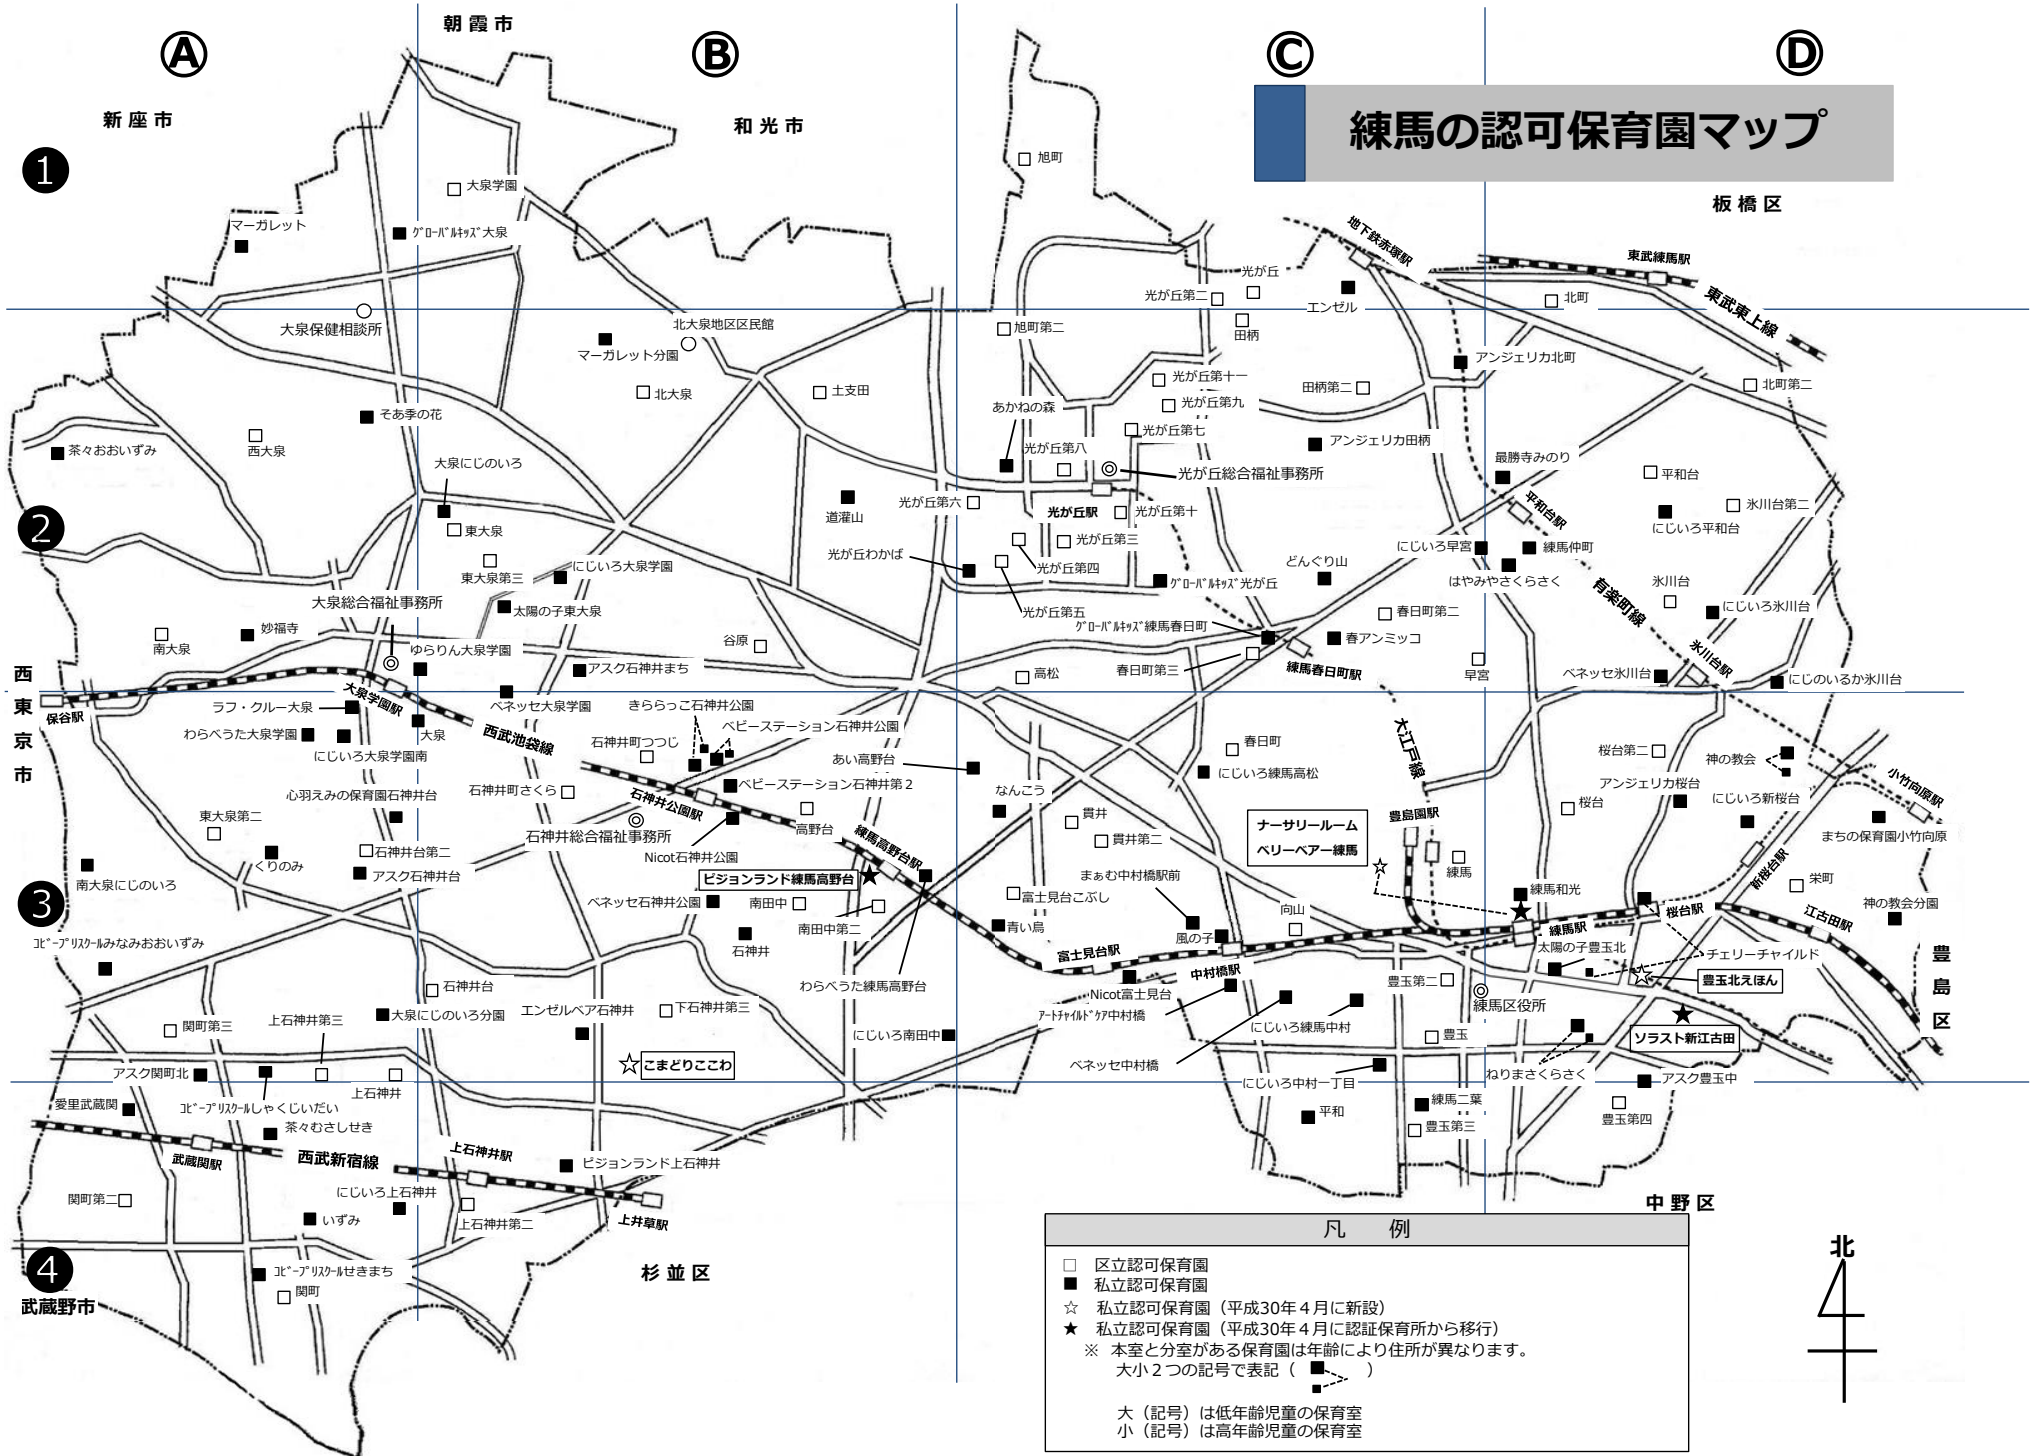

練馬の認可保育園マップ

凡例

- 区立認可保育園
- 私立認可保育園
- ☆ 私立認可保育園（平成30年4月に新設）
- ★ 私立認可保育園（平成30年4月に認証保育所から移行）
- ※ 本室と分室がある保育園は年齢により住所が異なります。
大小2つの記号で表記（ ■ ）

大（記号）は低年齢児童の保育室
小（記号）は高年齢児童の保育室