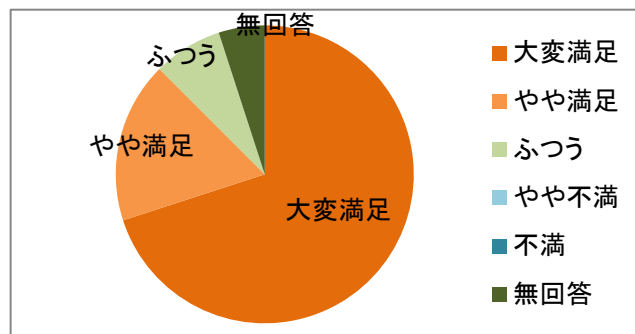

文化交流ひろば 平成28年度利用者アンケート集計結果

回答数:40通

Q2 利用した部屋

音楽練習室1	7
音楽練習室2	9
演劇練習室1	12
演劇練習室2	6
交流室1	2
交流室2	1
実習室	4
無回答	2

Q3 部屋の設備・清掃状況

大変満足	28
やや満足	7
ふつう	3
やや不満	0
不満	0
無回答	2

Q4 受付窓口対応

大変満足	25
やや満足	9
ふつう	2
やや不満	2
不満	0
無回答	2

Q5 全般的な施設利用

大変満足	29
やや満足	6
ふつう	2
やや不満	1
不満	0
無回答	2