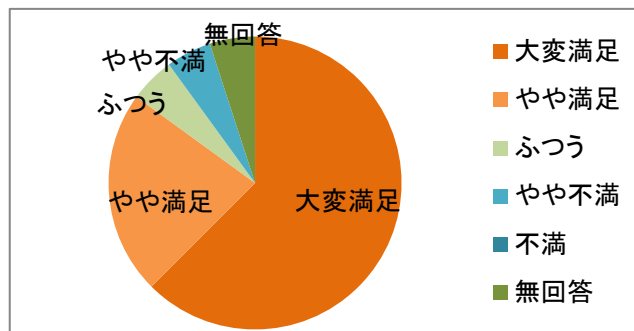

文化交流ひろば 平成28年度利用者アンケート集計結果

回答数:40通

Q2 利用した部屋

音楽練習室1	7
音楽練習室2	9
演劇練習室1	12
演劇練習室2	6
交流室1	2
交流室2	1
実習室	4
無回答	2

Q3 部屋の設備・清掃状況

大変満足	28
やや満足	7
ふつう	3
やや不満	0
不満	0
無回答	2

Q4 受付窓口対応

大変満足	25
やや満足	9
ふつう	2
やや不満	2
不満	0
無回答	2

Q5 全般的な施設利用

大変満足	29
やや満足	6
ふつう	2
やや不満	1
不満	0
無回答	2