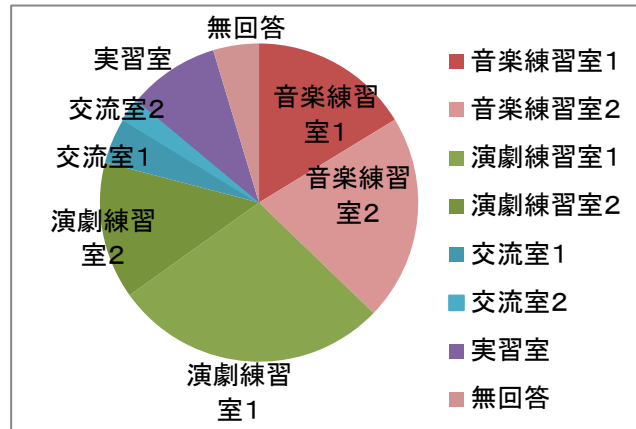

文化交流ひろば 平成28年度利用者アンケート集計結果

回答数:40通

Q2 利用した部屋

音楽練習室1	7
音楽練習室2	9
演劇練習室1	12
演劇練習室2	6
交流室1	2
交流室2	1
実習室	4
無回答	2

Q3 部屋の設備・清掃状況

大変満足	28
やや満足	7
ふつう	3
やや不満	0
不満	0
無回答	2

Q4 受付窓口対応

大変満足	25
やや満足	9
ふつう	2
やや不満	2
不満	0
無回答	2

Q5 全般的な施設利用

大変満足	29
やや満足	6
ふつう	2
やや不満	1
不満	0
無回答	2