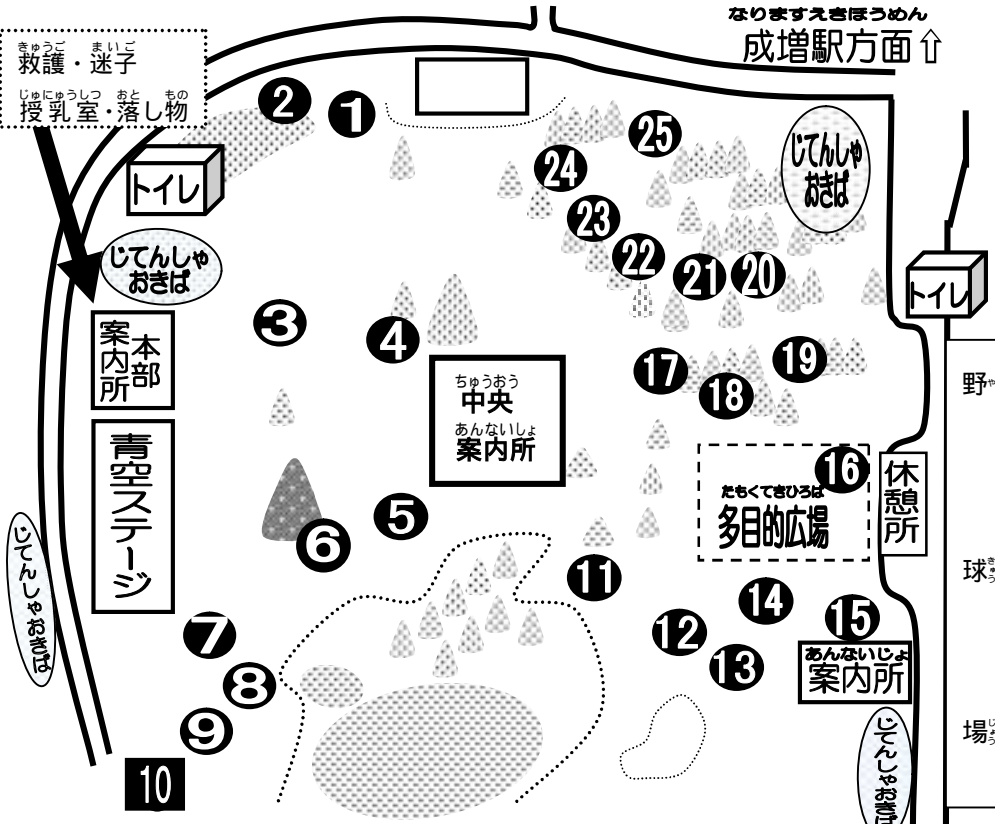

第36回練馬こどもまつり ガイドマップ

光が丘公園会場

西エリア

東エリア

- ① フェイスペインティング
  平和台児童館
- ② 自然とあそび隊
  「森の中で見つけよう、感じてみよう！」
  環境教育チャレンジグループ「スコップ」
- ③ スポーツ体験
  特定非営利活動法人 SSC 谷原アルファ
- ④ スタンプラリー
  「〇〇を探せ！」
  光が丘なかよし児童館
- ⑤ ストリートパフォーマーになろう
  厚生文化会館
- ⑥ えのぐであそぼう
  びいる Art Lab.
- ⑦ 「こども哲学」を体験しよう！
  ねりま子どもてつがく
- ⑧ フライングディスク
  栄町児童館
- ⑨ ふりふりピッチ
  特定非営利活動法人 グランマ富士見台
- ⑩ NO LIMITS CHALLENGE
  東京都パラリンピック体験プログラム
- ⑪ 特訓！北町温泉卓球部
  北町児童館

- ⑫ レインボーサンバイザーをつくろう
  春日町児童館
- ⑬ モンキーブリッジ
  日本ボーイスカウト東京連盟練馬地区
  天候により中止になることがあります。
- ⑭ お茶を点ててみよう！体験グリーンティー
  茶道裏千家淡交会東京第二西青年部
- ⑮ 体験しよう オリエンテーリング
  練馬オリエンテーリングクラブ
- ⑯ ヨーヨーつり・折紙コーナー
  練馬区保育問題協議会
- ⑰ グラウンドゴルフ
  地区区民館
- ⑱ リライアンスと遊ぼう！
  練馬区青少年育成光が丘地区委員会
  ボランティアクラブ リライアンス
- ⑲ 割り箸鉄砲、ブンブンこま、こま、
  ひっくりカエル、折り紙を作ろう
  ねりまおもちゃクラブ
- ⑳ 風船電話を作ろう
  光が丘児童館
10. ㉑ 手作りアニメーション教室
    NPO法人アニメーションミュージアムの会
11. ㉒ ミニ手話教室
    手話サークル練馬こぶし会
12. ㉓ 作って遊ぼう（牛乳パック使用）
    練馬区公立保育園
13. ㉔ にがおえをかいてもらおう
    似顔絵 大根の会
14. ㉕ 子ども木工教室
    東京土建一般労働組合練馬支部

風まかせ劇場 会場内を移動して
上演しています

- ① 自転車に乗せてやってくる人形劇団
  練馬人形劇サークル連絡会議・おむすび座
- ② 「パネルシアター風まかせ劇場」
  びーかぶーとパネルジャム
- ③ パネルシアターびーかぶーとパネルジャム
- ④ 風まかせ劇場パネルシアター
  グループばく

平成30年5月12日(土) *悪天候の場合は13日(日)におこないます

午前10:30~午後3:30

フィナーレは
午後3:30から

あくてんこう ばあい
悪天候の場合は13日(日)におこないます

10時30分から
あそべるよ！

保護者のみなさまへお願い

ねりまこどもまつりのキャラクター
「レインボー」です。こどもたちの
アイデアからたんじょうしました。

【お問い合わせ】
子育て支援課 子ども育成係
5984-5827(直通)

会場内での禁煙にご協力ください。
駐輪場に限りがありますので、できるだけ徒歩でのご来場をお願いします。
会場内で飲食物の販売はしていません。飲み物や食べ物は各自でご用意ください。

ごみの持ち帰りにご協力ください