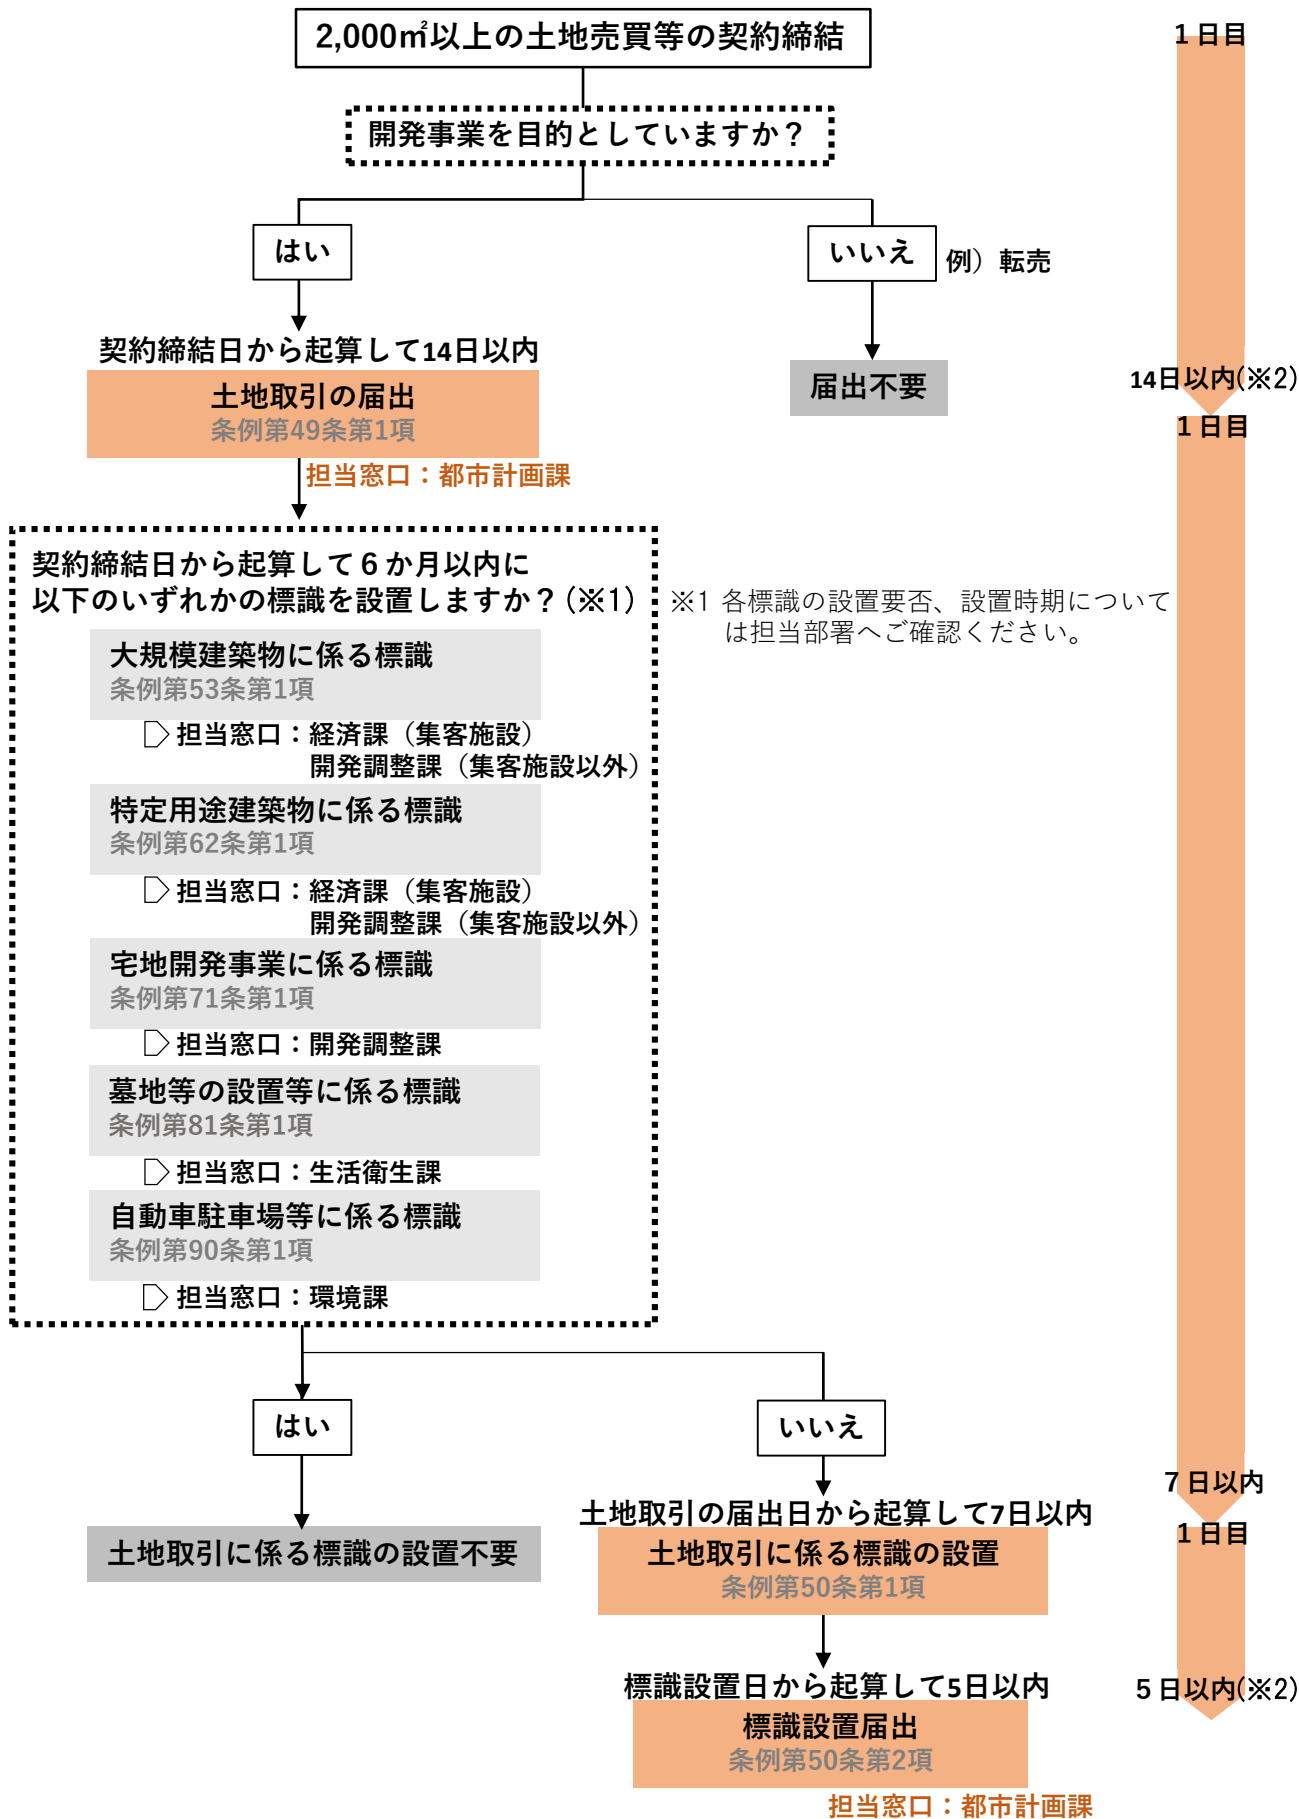

# 練馬区まちづくり条例に関する手続きの流れ

※2 届出の提出期限日が閉庁日の場合、翌開庁日が提出期限となります。