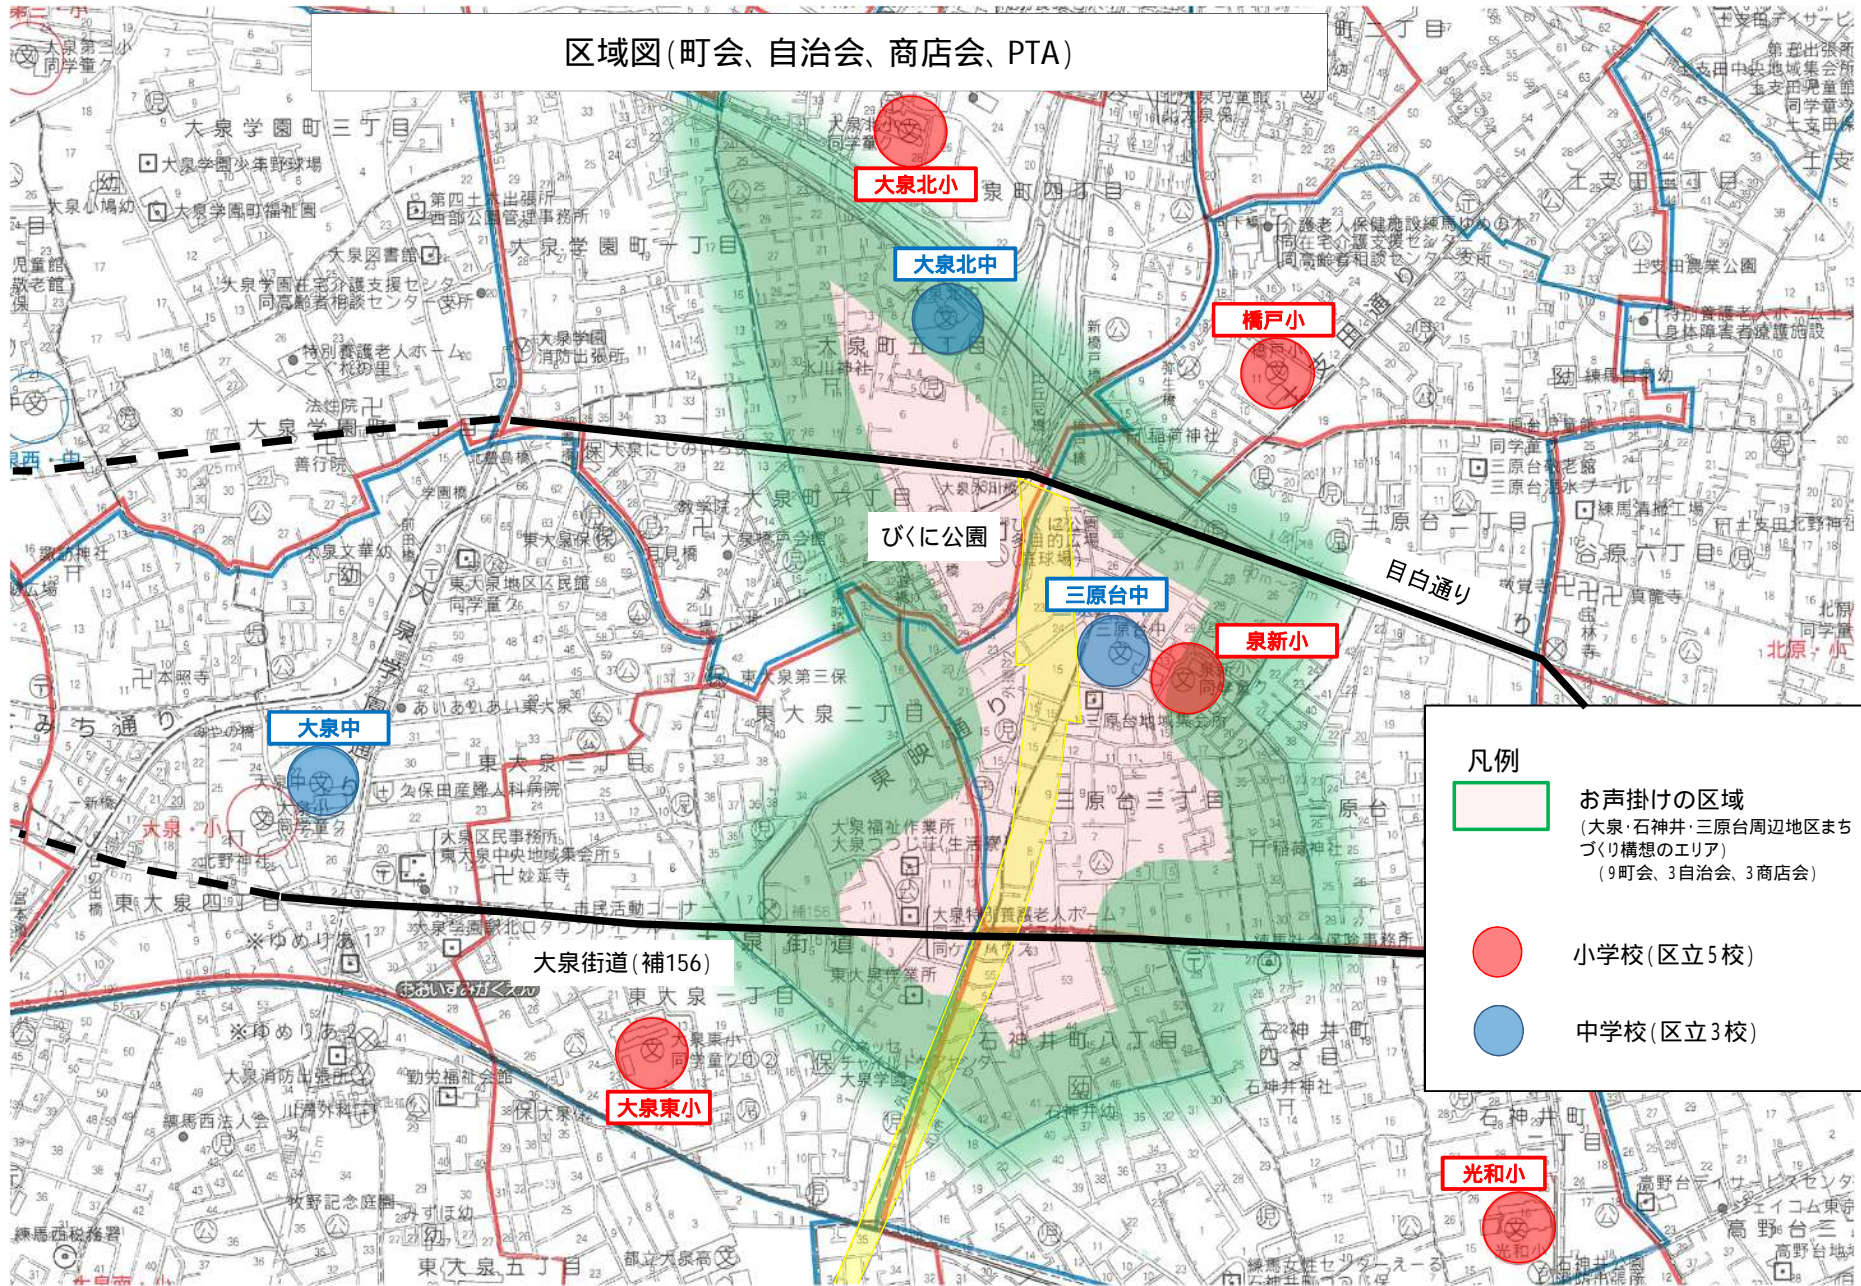

区域図(町会、自治会、商店会、PTA)

凡例

お声掛けの区域
(大泉・石神井・三原台周辺地区まち
づくり構想のエリア)
(9町会、3自治会、3商店会)

小学校(区立5校)

中学校(区立3校)