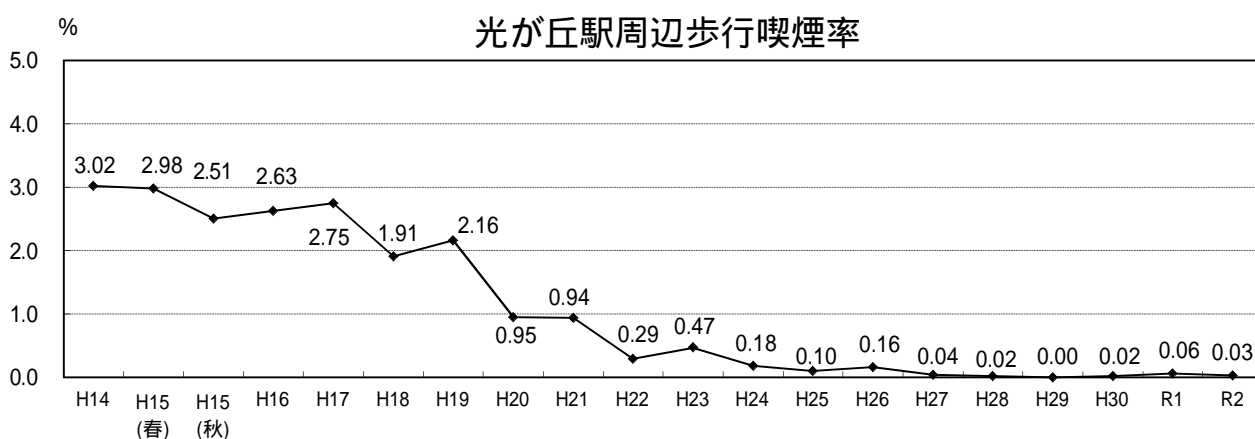

区内主要4駅歩行喫煙者率調査結果グラフ

区内4駅歩行喫煙率

練馬駅周辺歩行喫煙率

大泉学園駅周辺歩行喫煙率

光が丘駅周辺歩行喫煙率

石神井公園駅周辺歩行喫煙率