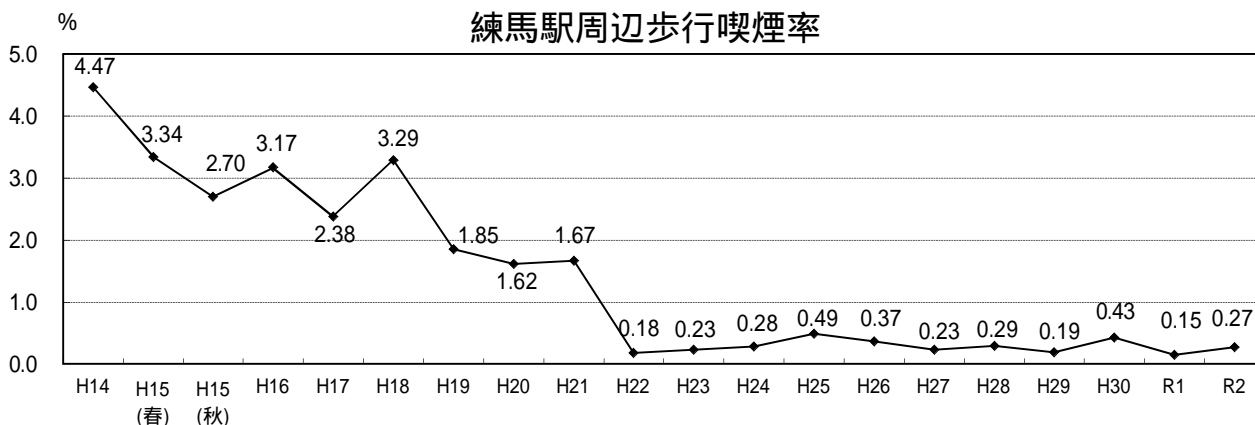

区内主要4駅歩行喫煙者率調査結果グラフ

区内4駅歩行喫煙率

練馬駅周辺歩行喫煙率

大泉学園駅周辺歩行喫煙率

光が丘駅周辺歩行喫煙率

石神井公園駅周辺歩行喫煙率