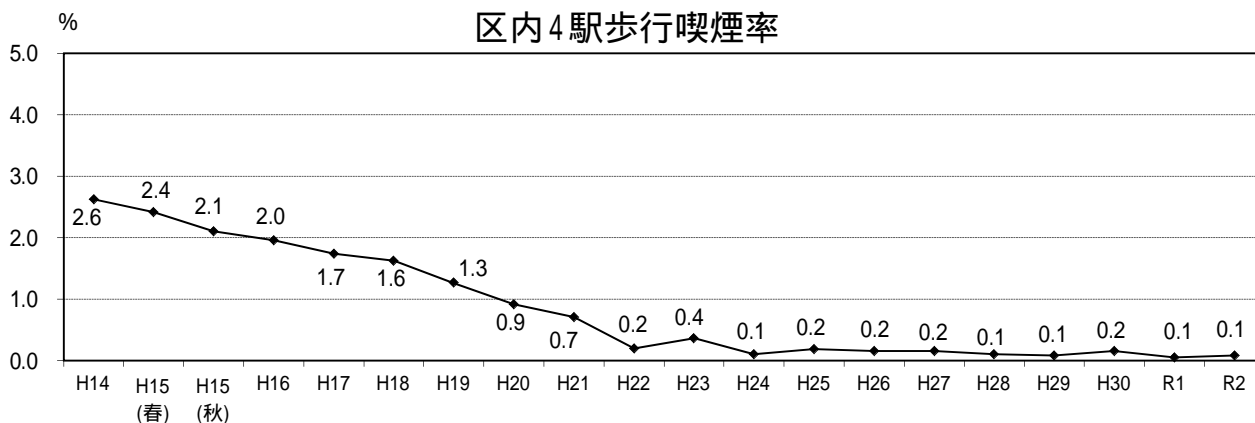

区内主要4駅歩行喫煙者率調査結果グラフ

区内4駅歩行喫煙率

練馬駅周辺歩行喫煙率

大泉学園駅周辺歩行喫煙率

光が丘駅周辺歩行喫煙率

石神井公園駅周辺歩行喫煙率