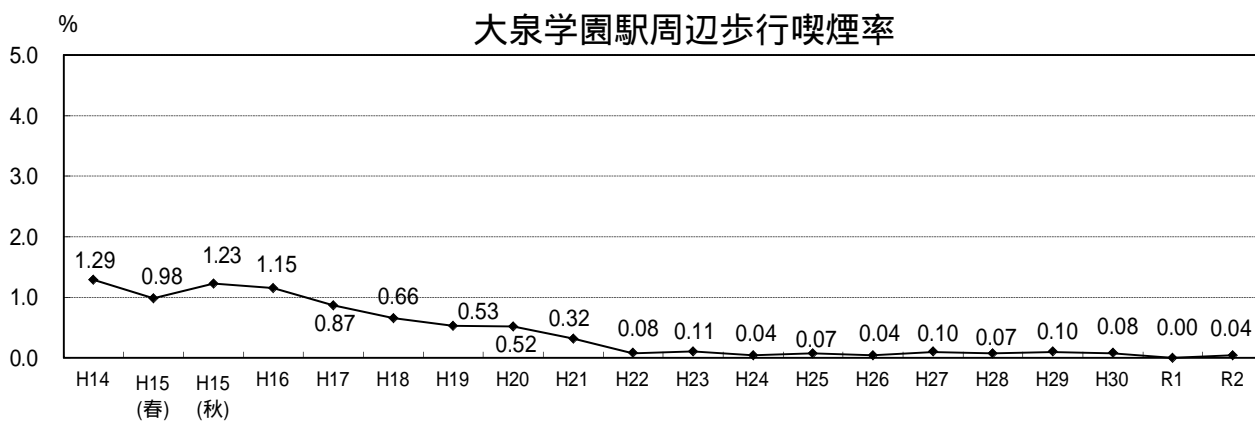

区内主要4駅歩行喫煙者率調査結果グラフ

区内4駅歩行喫煙率

練馬駅周辺歩行喫煙率

大泉学園駅周辺歩行喫煙率

光が丘駅周辺歩行喫煙率

石神井公園駅周辺歩行喫煙率