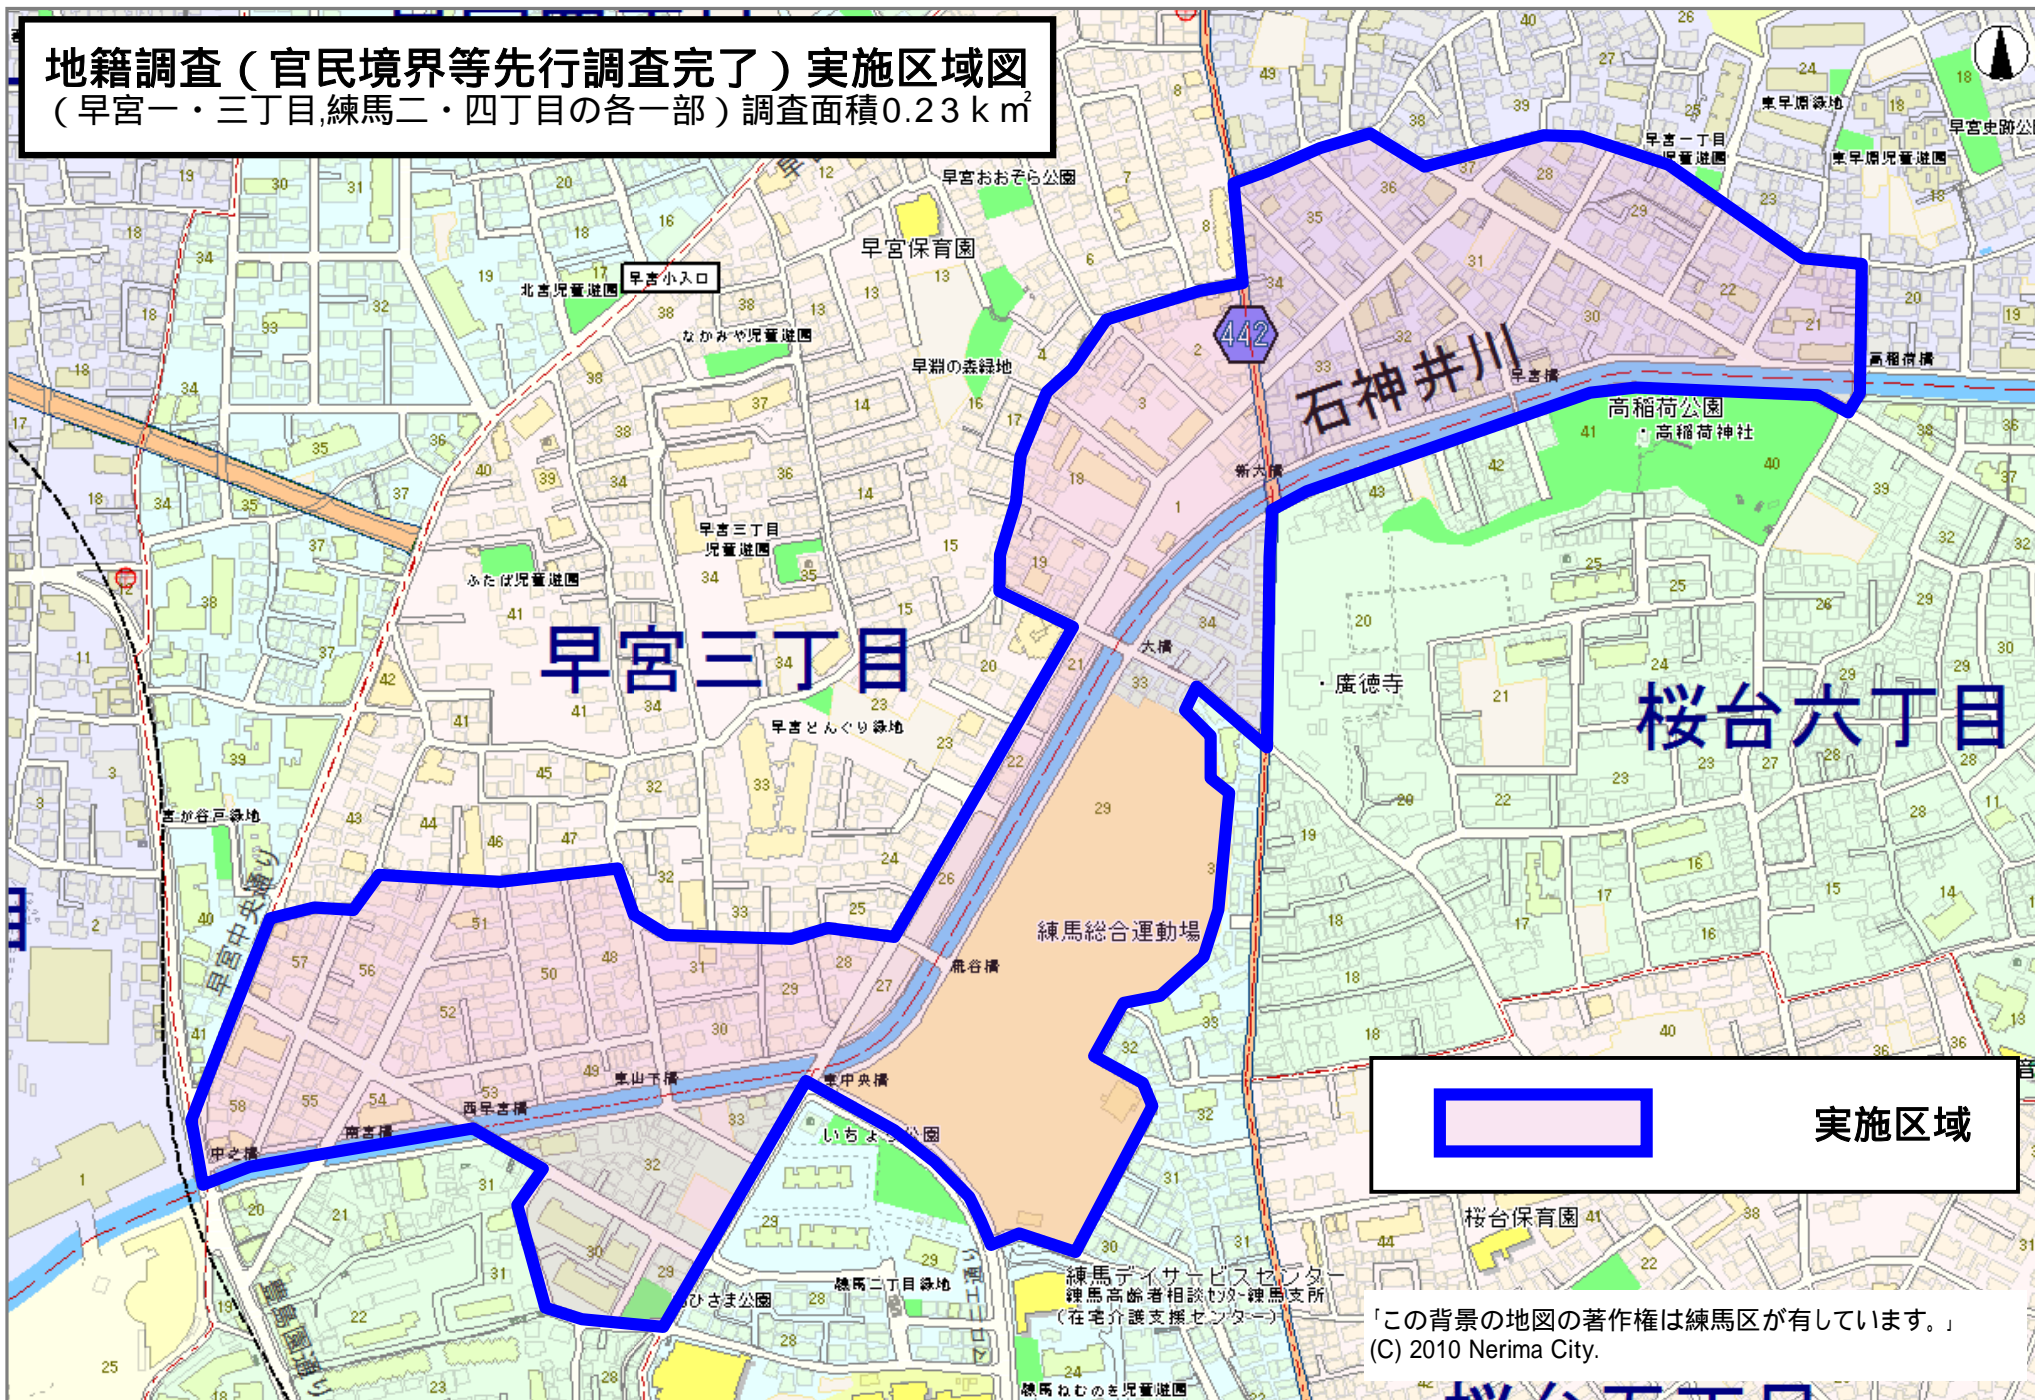

地籍調査（官民境界等先行調査完了）実施区域図

（早宮一・三丁目,練馬二・四丁目の各一部）調査面積0.23 k²

 実施区域

「この背景の地図の著作権は練馬区が有しています。」
(C) 2010 Nerima City.