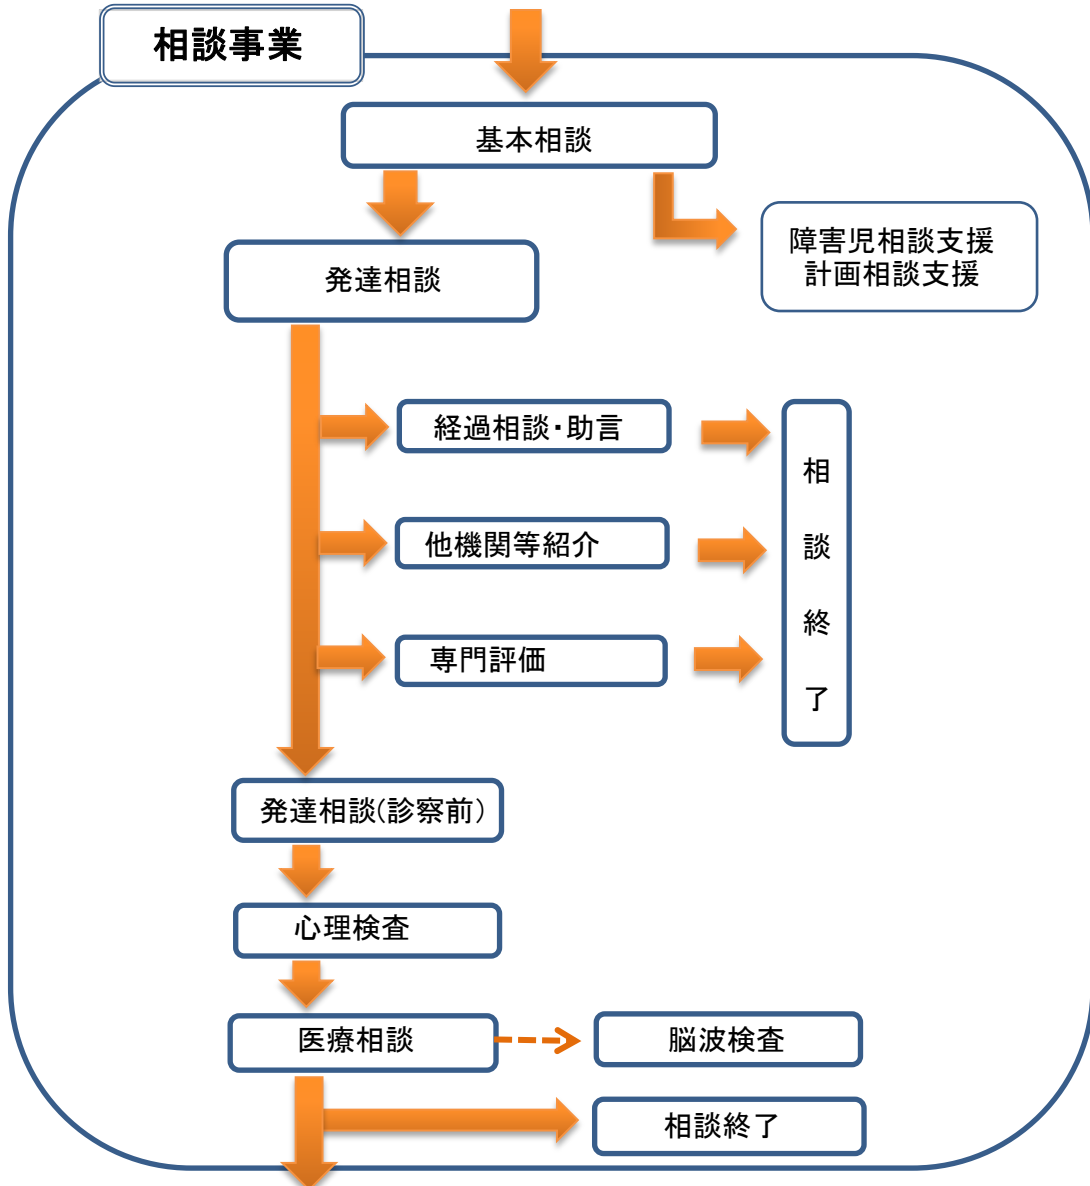

発達に心配のある児童と保護者

相談事業

通所訓練事業

0歳児 超早期支援
クラス

つぼみ組(1歳6か月でつくし組へ)

1歳児クラス

つくし組

未就園児クラス

たんぽぽ組、ちゅうりっぷ組

就園児クラス

コアラ組、パンダ組、うさぎ組、りす組

学齢児クラス

キッズ、ジュニア

発達サポート広場

そら組