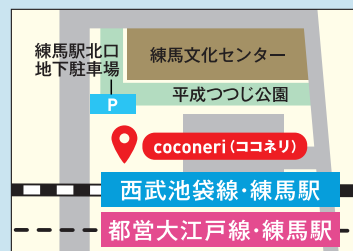

練馬区立区民・産業プラザ

〒176-0001
練馬区練馬 1-17-1
coconeri3階
<http://coconeri.jp/>

西武池袋線・西武有楽町線・都営地下鉄大江戸線
練馬駅徒歩1分

世界都市農業サミットプレイベントを開催

2018年(平成30年)11月23日(金・祝)～25日(日)

アメリカ 行政担当者・学識経験者が来日 英国

都市農業に特徴的・積極的に取り組む海外の都市を招き、来年秋に「世界都市農業サミット」を開催します。今年は、サミットに先駆けてプレイベントを開催します。

We will invite overseas cities that have been engaged in urban agriculture in characteristic and proactive ways and hold "The Urban Agriculture World Summit" in autumn next year. We hold the "Pre-event" this year ahead of the Summit.

世界都市農業サミットプレイベントの主なスケジュール

	10:00	11:00	12:00	13:00	14:00	15:00	16:00	17:00	18:00	19:00
11月23日(金・祝)				太極拳体験 12:30-14:30(ココネリ3階)						歌姫ジャズサミット 17:00-19:00(ココネリ3階)
11月24日(土)		ねりマルシェ 10:00-15:00(平成つつじ公園)		国際交流の集い 13:00-17:00(ココネリ3階)						
11月25日(日)										
		「練馬暮らし」のススメ ～みんなde農トークショー～ 10:30-12:00(ココネリ3階)		みんなde農コンテスト表彰式 12:00-12:30(ココネリ3階)						
		みんなde農アート/ワールドマーケット 10:00-18:00(ココネリ3階)								
		みんなde農アート/ワールドマーケット 10:00-17:00(ココネリ3階)								
		収穫体験 10:00-12:00(区内3か所の畑)								

■ココネリ3階(練馬1-7-1) ■平成つつじ公園(練馬1-17-6)